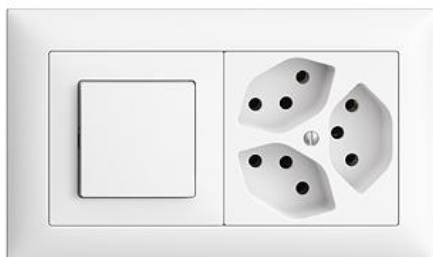

EDIZIOdue colore Kombination

Farbe:

 crema

 coffee

 schwarz

 weiss

 hellgrau

 dunkelgrau

Bauart:

 FMI

Feller-NR: 7563/87303.FMI.1X2.61

E-NR: 482 132 000

EAN: 7611386837994

Kombination - Waagrecht - Druckschalter Aus/Wechsel
3/1 L - Dreifach-Steckdose Typ 13 - Einbautiefe 40 mm
- FMI - weiss - IP20 - 88 x 148 mm

Montageart:	Unterputz
Bedienungsart:	Wippe/Taste
Halogenfrei:	Ja
Werkstoffgüte:	Thermoplast
Geeignet für Schutzart (IP):	IP20
Anzahl der Steckdosen gesamt:	3
Anzahl der Steckdosen schaltbar:	0
Werkstoff:	Kunststoff
Befestigungsart:	Befestigung mit Schraube
Montagerichtung:	horizontal
Mit Beleuchtung:	Nein
Nennstrom Steckdose:	10 A

Zubehör:

Name / Kategorie

Abdeckset - Für Druckschalter und Drucktaster
unbeleuchtet - Mit 1 Druckknopf - Ohne
Abdeckrahmen - F - weiss

Feller-Nr / E-NR

920-7560.F.61
378 431 000

Abdeckset - Für Dreifach-Steckdose Typ 13 -
Ohne Abdeckrahmen - F - weiss