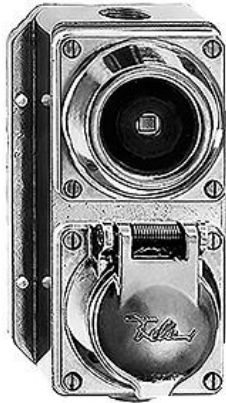

Nass Robust Alu-Guss Kombination

Farbe:

 aluminium kugelpoliert

Bauart:

 AGB

Feller-NR: 7563/8715.AGB.2X1.09

E-NR: 284 676 230

EAN: 7611386308678

Kombination - Senkrecht - Druckschalter Aus/Wechsel
3/1 L - Steckdose Typ 15 - 10 A, 230 V AC - Mit
Steckklemmen - Anbauhöhe 68 mm - AGB - aluminium
kugelpoliert - IP54 - 166 x 98 mm

Montageart:	Aufputz
Bedienungsart:	Wippe/Taste
Halogenfrei:	Ja
Werkstoffgüte:	Aluminium
Geeignet für Schutzart (IP):	IP20
Anzahl der Steckdosen gesamt:	1
Anzahl der Steckdosen schaltbar:	0
Werkstoff:	Kunststoff
Befestigungsart:	Befestigung mit Schraube
Montagerichtung:	vertikal
Mit Beleuchtung:	Ja
Nennstrom Steckdose:	10 A

Zubehör:

Name / Kategorie

Feller-Nr / E-NR

Pan-Head-Schraube - M 3,5 x 16 mm - Für
reguläre Deckel - Für GUP, AG und GV -
Lieferumfang: Set à 4 Schrauben

934-PH.M3,5.X.16
160 214 083

Pan-Head-Dreiloch-Schraube - M 3,5 x 16 mm -
Für reguläre Deckel - Für GUP, AG und GV -
Lieferumfang: Set à 4 Schrauben

Deckel für Druckschalter und Drucktaster - Mit 921-7560.AG.09
 Schrauben und Dichtung - aluminium 360 095 090
 kugelpoliert

Zerlegung:

Name / Kategorie	Feller-Nr / E-NR
Steckdose Typ 15 - 10 A, 250 V AC, L + N + PE	8715.AG.CO.09
- 10 A, 440 V AC, 3 L + N + PE - Mit Steckklemmen	626 322 590