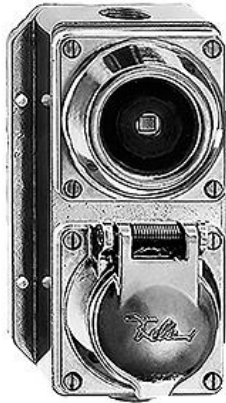

Nass Robust Alu-Guss Kombination

Farbe:

 aluminium

Bauart:

 AGB

Feller-NR: 7563/8715.AGB.2X1.09

E-NR: 284 676 230

EAN: 7611386308678

Kombination - Senkrecht - Druckschalter Aus/Wechsel
3/1 L - Steckdose Typ 15 - 10 A, 230 V AC - Mit
Steckklemmen - Anbauhöhe 68 mm - AGB - aluminium
- IP54 - 166 x 98 mm

Montageart:	Aufputz
Bedienungsart:	Wippe/Taste
Halogenfrei:	Ja
Werkstoffgüte:	Aluminium
Geeignet für Schutzart (IP):	IP20
Anzahl der Steckdosen gesamt:	1
Anzahl der Steckdosen schaltbar:	0
Werkstoff:	Kunststoff
Befestigungsart:	Befestigung mit Schraube
Montagerichtung:	vertikal
Mit Beleuchtung:	Ja
Nennstrom Steckdose:	10 A

Zubehör:

Name / Kategorie

Feller-Nr / E-NR

Pan-Head-Schraube - M 3,5 x 16 mm - Für
reguläre Deckel - Für GUP, AG und GV -
Lieferumfang: Set à 4 Schrauben

934-PH.M3,5.X.16
160 214 083

Pan-Head-Dreiloch-Schraube - M 3,5 x 16 mm -
Für reguläre Deckel - Für GUP, AG und GV -
Lieferumfang: Set à 4 Schrauben