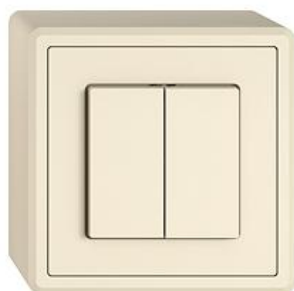

EDIZIO.liv

EDIZIO.liv Doppel-Druckschalter Unbeleuchtet

EDIZIO.liv bringt die über 100-jährige Designkompetenz bei Feller auf den Punkt. Jedes De

Farbe:

 crema

 umbra

 schwarz

 weiss

 hellgrau

 dunkelgrau

Bauart:

 GMI.A

 G.A

 GX.54.A

Feller-NR: 7561.GX.54.A.35

E-NR: 219 001 010

EAN: 7613175524979

EDIZIO.liv - Doppel-Druckschalter - Unbeleuchtet - Mit Steckklemmen - 16 A, 230 V AC - LED-Last max: 200 W - Serie, Wechsel-Wechsel - 1/3+3/1 L - Für Schema 3+3 Pol-/ Schemaverbinder entfernen - SNAPFIX® Befestigungssystem - Anbauhöhe 58 mm - GX.54.A - crema - IP20 - 74 x 74 mm

Bemessungsstrom: 16 A

Werkstoffgüte: Thermoplast

Geeignet für Schutzart (IP): IP20

Werkstoff: Kunststoff

Befestigungsart: Schraubbefestigung

Schaltungsart: Wechsel-/Wechselschalter

Anzahl der Betätigungswippen: 1