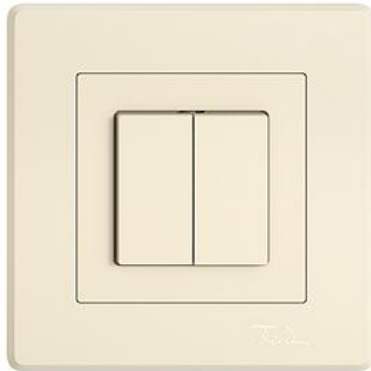

EDIZIO.liv

EDIZIO.liv Doppel-Druckschalter Unbeleuchtet

EDIZIO.liv bringt die über 100-jährige Designkompetenz bei Feller auf den Punkt. Jedes De

Farbe:

 crema

 umbra

 schwarz

 weiss

 hellgrau

 dunkelgrau

Bauart:

 GMI.A

 G.A

 GX.54.A

Feller-NR: 7561.GMI.A.35

E-NR: 219 000 010

EAN: 7613175514369

EDIZIO.liv - Doppel-Druckschalter - Unbeleuchtet - Mit Steckklemmen - 16 A, 230 V AC - LED-Last max: 200 W - Serie, Wechsel-Wechsel - 1/3+3/1 L - Für Schema 3+3 Pol-/ Schemaverbinder entfernen - SNAPFIX® Befestigungssystem - Einbautiefe 26 mm - GMI.A - crema - IP20 - 96 x 96 mm (93 x 93 mm)

Nennspannung:	230 V
Montageart:	Unterputz
Zusammenstellung:	Basiselement mit voller Abdeckplatte
Bedienungsart:	Wippe/Taste
Halogenfrei:	Ja
Anschlussart:	Steckklemme
Beleuchtung:	nein
Oberflächenschutz:	unbehandelt
Bemessungsstrom:	16 A
Werkstoffgüte:	Thermoplast
Geeignet für Schutzart (IP):	IP20
Werkstoff:	Kunststoff
Befestigungsart:	Schraubbefestigung
Schaltungsart:	Wechsel-/Wechselschalter
Anzahl der Betätigungswippen:	1
Tastschalter:	Ja