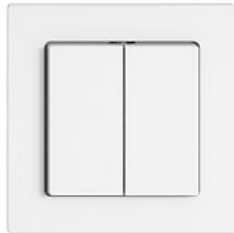

EDIZIO.liv

EDIZIO.liv Doppel-Druckschalter Unbeleuchtet

EDIZIO.liv bringt die über 100-jährige Designkompetenz bei Feller auf den Punkt. Jedes De

Farbe:

 crema

 umbra

 schwarz

 weiss

 hellgrau

 dunkelgrau

Bauart:

 GMI.A

 G.A

 GX.54.A

Feller-NR: 7561.G.A.61

E-NR: 219 006 000

EAN: 7613175514321

EDIZIO.liv - Doppel-Druckschalter - Unbeleuchtet - Mit Steckklemmen - 16 A, 230 V AC - LED-Last max: 200 W - Serie, Wechsel-Wechsel - 1/3+3/1 L - Für Schema 3+3 Pol-/ Schemaverbinder entfernen - SNAPFIX® Befestigungssystem - Einbautiefe 26 mm - G.A - weiss - IP20 - 60 x 60 mm

Nennspannung:	230 V
Montageart:	Einbauinstallation
Zusammenstellung:	Basiselement mit zentraler Abdeckplatte
Bedienungsart:	Wippe/Taste
Halogenfrei:	Ja
Anschlussart:	Steckklemme
Beleuchtung:	nein
Oberflächenschutz:	unbehandelt
Bemessungsstrom:	16 A
Werkstoffgüte:	Thermoplast
Geeignet für Schutzart (IP):	IP20
Werkstoff:	Kunststoff
Befestigungsart:	Schraubbefestigung
Schaltungsart:	Wechsel-/Wechselschalter
Anzahl der Betätigungswippen:	1
Tastschalter:	Ja