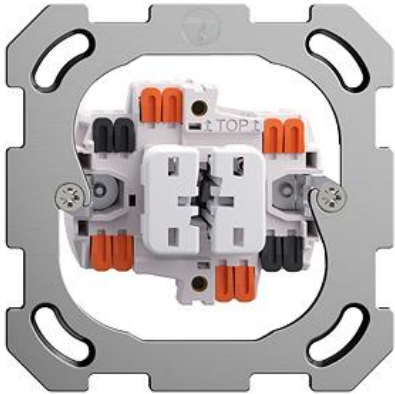

Bajonett Befestigungssystem

Doppel-Druckschalter Unbeleuchtet

Farbe:

farbneutral

Bauart:

BSE

BSM

Feller-NR: 7561.BSM
E-NR: 326 117 000
EAN: 7611386124346

Doppel-Druckschalter - Unbeleuchtet - 16 A, 230 V AC -
 Mit Steckklemmen - LED-Last max: 200 W - Serie,
 Wechsel-Wechsel - 1/3+3/1 L - Für Schema 3+3 Pol-/
 Schemaverbinder entfernen - Einbautiefe 27 mm - BSM
 - farbneutral - IP20 - 77 x 77 mm

Nennspannung:	230 V
Montageart:	Unterputz
Zusammenstellung:	Basiselement
Bedienungsart:	Wippe/Taste
Halogenfrei:	Ja
Anschlussart:	Steckklemme
Beleuchtung:	nein
Oberflächenschutz:	unbehandelt
Bemessungsstrom:	16 A
Werkstoffgüte:	Duroplast
Geeignet für Schutzart (IP):	IP20
Werkstoff:	Kunststoff
Befestigungsart:	Schraubbefestigung
Schaltungsart:	Wechsel-/Wechselschalter
Anzahl der Betätigungswippen:	1
Tastschalter:	Ja
Schlagfestigkeit:	-

Zerlegung:

Name / Kategorie

Feller-Nr / E-NR

Doppel-Druckschalter - Unbeleuchtet - Serie,

7561.BSE

Wechsel-Wechsel - 1/3+3/1 L - Für Schema

326 115 000

3+3 Pol-/ Schemaverbinder entfernen - BSE -...