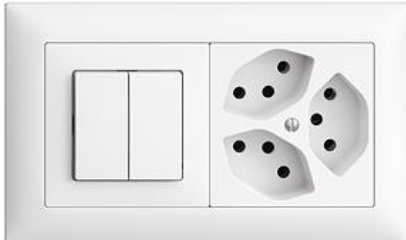

EDIZIOdue colore Kombination

Farbe:

weiss

Bauart:

FMI

Feller-NR: 7561/87303.FMI.1X2.61

E-NR: 482 139 000

EAN: 7611386047515

Kombination - Waagrecht - Doppel-Druckschalter Serie 1/1 L - Dreifach-Steckdose Typ 13 - Einbautiefe 40 mm
- FMI - weiss - IP20 - 88 x 148 mm

Montageart:	Unterputz
Bedienungsart:	Wippe/Taste
Halogenfrei:	Ja
Werkstoffgüte:	Thermoplast
Geeignet für Schutzart (IP):	IP20
Anzahl der Steckdosen gesamt:	3
Anzahl der Steckdosen schaltbar:	0
Werkstoff:	Kunststoff
Befestigungsart:	Befestigung mit Schraube
Montagerichtung:	horizontal
Mit Beleuchtung:	Nein
Nennstrom Steckdose:	10 A

Zubehör:

Name / Kategorie

Abdeckset - Für Druckschalter und Drucktaster
unbeleuchtet - Mit 2 Druckknöpfen - Ohne
Abdeckrahmen - F - weiss

Feller-Nr / E-NR

920-7561.F.61
378 441 000

Abdeckset - Für Dreifach-Steckdose Typ 13 -
Ohne Abdeckrahmen - F - weiss

920-87303.F.61
378 106 000

Datenblatt: 7561/87303.FMI.1X2.61

Befestigungsplatte - Mit 1 Einheitsausschnitt und 1 Ausschnitt für Dreifach-Steckdose Typ 13 - 2-teilig - 77 x 137 mm 2711-2.7500-87303.BS

Abdeckrahmen EDIZIOdue colore - Mit 2 EDIZIOdue Einheitsausschnitten - Horizontale oder vertikale Montage - 148 x 88 mm - weiss 2912.FMI.61
334 912 000