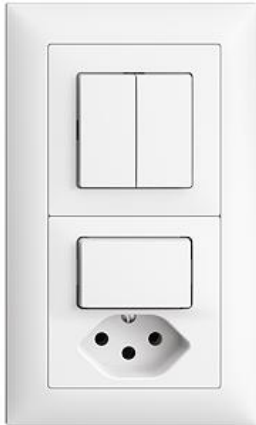

EDIZIOdue colore Kombination

Farbe:

 crema

 coffee

 schwarz

 weiss

 hellgrau

 dunkelgrau

Bauart:

 FMI

Feller-NR: 7561/87063.FMI.2X1.61

E-NR: 482 129 000

EAN: 7611386837871

Kombination - Senkrecht - Doppel-Druckschalter Serie 1/1 L - Kleinkombination Aus/Wechsel 3/1 L /

Einfach-Steckdose Typ 13 - Einbautiefe 40 mm - FMI - weiss - IP20 - 148 x 88 mm

Montageart:	Unterputz
Bedienungsart:	Wippe/Taste
Halogenfrei:	Ja
Werkstoffgüte:	Thermoplast
Geeignet für Schutzart (IP):	IP20
Anzahl der Steckdosen gesamt:	1
Anzahl der Steckdosen schaltbar:	0
Werkstoff:	Kunststoff
Befestigungsart:	Befestigung mit Schraube
Montagerichtung:	vertikal
Mit Beleuchtung:	Nein
Nennstrom Steckdose:	10 A

Zubehör:

Name / Kategorie

Abdeckset - Für Druckschalter und Drucktaster
unbeleuchtet - Mit 2 Druckknöpfen - Ohne
Abdeckrahmen - F - weiss

Feller-Nr / E-NR

920-7561.F.61
378 441 000

Abdeckset - Für Kleinkombination Typ 13 - Mit
1 Druckknopf, unbeleuchtet - Ohne
Abdeckrahmen - F - weiss