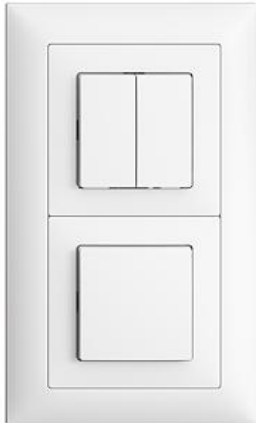

EDIZIOdue colore Kombination

Farbe:

 crema

 coffee

 schwarz

 weiss

 hellgrau

 dunkelgrau

Bauart:

 FMI

Feller-NR: 7561/7563.FMI.2X1.61

E-NR: 482 101 000

EAN: 7611386837796

Kombination - Senkrecht - Doppel-Druckschalter Serie 1/1 L - Druckschalter Aus/Wechsel 3/1 L - Einbautiefe 27 mm - FMI - weiss - IP20 - 148 x 88 mm

Montageart:	Unterputz
Bedienungsart:	Wippe/Taste
Halogenfrei:	Ja
Werkstoffgüte:	Thermoplast
Geeignet für Schutzart (IP):	IP20
Anzahl der Steckdosen gesamt:	0
Anzahl der Steckdosen schaltbar:	0
Werkstoff:	Kunststoff
Befestigungsart:	Befestigung mit Schraube
Montagerichtung:	vertikal
Mit Beleuchtung:	Nein
Nennstrom Steckdose:	16 A

Zubehör:

Name / Kategorie

Abdeckset - Für Druckschalter und Drucktaster
unbeleuchtet - Mit 2 Druckknöpfen - Ohne
Abdeckrahmen - F - weiss

Feller-Nr / E-NR

920-7561.F.61
378 441 000

Abdeckset - Für Druckschalter und Drucktaster
unbeleuchtet - Mit 1 Druckknopf - Ohne
Abdeckrahmen - F - weiss