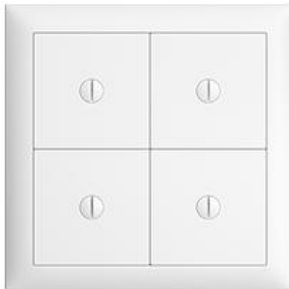

## EDIZIOdue colore Kombination

**Farbe:**

weiss

**Bauart:**

FMI

**Feller-NR:** 751-4.FMI.2X2.61

**E-NR:** 378 500 100

**EAN:** 7611386879499

Kombination - Quadratisch - 4 x Blindabdeckung -  
Einbautiefe 12 mm - FMI - weiss - IP20 - 148 x 148 mm

<b>Montageart:</b>	Unterputz
<b>Bedienungsart:</b>	sonstige
<b>Halogenfrei:</b>	Ja
<b>Werkstoffgüte:</b>	Thermoplast
<b>Geeignet für Schutzart (IP):</b>	IP20
<b>Anzahl der Steckdosen gesamt:</b>	0
<b>Anzahl der Steckdosen schaltbar:</b>	0
<b>Werkstoff:</b>	Kunststoff
<b>Befestigungsart:</b>	Befestigung mit Schraube
<b>Montagerichtung:</b>	horizontal
<b>Mit Beleuchtung:</b>	Nein
<b>Nennstrom Steckdose:</b>	0 A

**Zubehör:**

**Name / Kategorie**

Befestigungsplatte - Quadratisch, 2 x 2 - 2 x 2  
teilig - Mit 4 Einheitsausschnitten - 137 x 137  
mm

**Feller-Nr / E-NR**

2712-2  
376 601 000

Abdeckrahmen EDIZIOdue colore - Mit 4  
EDIZIOdue Einheitsausschnitten - 148 x 148  
mm - weiss

 751.F.61  
 378 005 000

Blindabdeckung - F - weiss

 751.F.61  
 378 005 000

Blindabdeckung - F - weiss

 751.F.61  
 378 005 000

 Abdeckrahmen EDIZIOdue colore - Mit 4  
 EDIZIOdue Einheitsausschnitten - 148 x 148  
 mm - weiss