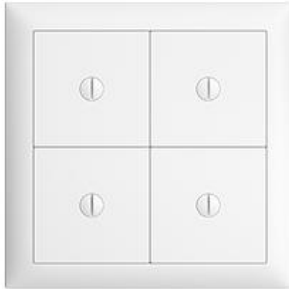

## EDIZIOdue colore Kombination

**Farbe:**

weiss

**Bauart:**

FMI

**Feller-NR:** 751-4.FMI.2X2.61

**E-NR:** 378 500 100

**EAN:** 7611386879499

Kombination - Quadratisch - 4 x Blindabdeckung -  
Einbautiefe 12 mm - FMI - weiss - IP20 - 148 x 148 mm

<b>Montageart:</b>	Unterputz
<b>Bedienungsart:</b>	sonstige
<b>Halogenfrei:</b>	Ja
<b>Werkstoffgüte:</b>	Thermoplast
<b>Geeignet für Schutzart (IP):</b>	IP20
<b>Anzahl der Steckdosen gesamt:</b>	0
<b>Anzahl der Steckdosen schaltbar:</b>	0
<b>Werkstoff:</b>	Kunststoff
<b>Befestigungsart:</b>	Befestigung mit Schraube
<b>Montagerichtung:</b>	horizontal
<b>Mit Beleuchtung:</b>	Nein
<b>Nennstrom Steckdose:</b>	0 A

**Zubehör:**

**Name / Kategorie**

Befestigungsplatte - Quadratisch, 2 x 2 - 2 x 2  
teilig - Mit 4 Einheitsausschnitten - 137 x 137  
mm

**Feller-Nr / E-NR**

2712-2  
376 601 000

Abdeckrahmen EDIZIOdue colore - Mit 4  
EDIZIOdue Einheitsausschnitten - 148 x 148  
mm - weiss

2912-2.FMI.61  
334 920 000

Abdeckset - Für Blindabdeckung - Ohne  
Abdeckrahmen - F - weiss

920-751.F.61  
378 492 000

**Zerlegung:**

**Name / Kategorie**  
Befestigungsplatte - Quadratisch, 2 x 2 - 2 x 2  
teilig - Mit 4 Einheitsausschnitten - 137 x 137  
mm