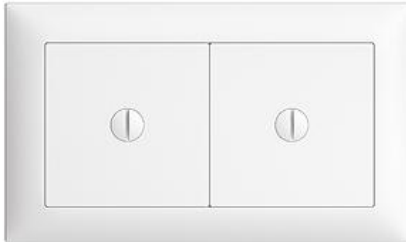

## EDIZIOdue colore Kombination

**Farbe:**

weiss

**Bauart:**

FMI

**Feller-NR:** 751/751.FMI.1X2.61

**E-NR:** 378 557 000

**EAN:** 7611386047409

Kombination - Waagrecht - 2 x Blindabdeckung -  
Einbautiefe 12 mm - FMI - weiss - IP20 - 88 x 148 mm

<b>Montageart:</b>	Unterputz
<b>Bedienungsart:</b>	sonstige
<b>Halogenfrei:</b>	Ja
<b>Werkstoffgüte:</b>	Thermoplast
<b>Geeignet für Schutzart (IP):</b>	IP20
<b>Anzahl der Steckdosen gesamt:</b>	0
<b>Anzahl der Steckdosen schaltbar:</b>	0
<b>Werkstoff:</b>	Kunststoff
<b>Befestigungsart:</b>	Befestigung mit Schraube
<b>Montagerichtung:</b>	horizontal
<b>Mit Beleuchtung:</b>	Nein
<b>Nennstrom Steckdose:</b>	0 A

**Zubehör:**

	<b>Name / Kategorie</b>	<b>Feller-Nr / E-NR</b>
	Abdeckset - Für Blindabdeckung - Ohne Abdeckrahmen - F - weiss	920-751.F.61 378 492 000
	Befestigungsplatte - Waagrecht, 1 x 2 - 2-teilig - Mit 2 Einheitsausschnitten - 77 x 137 mm	2711-2 376 223 100