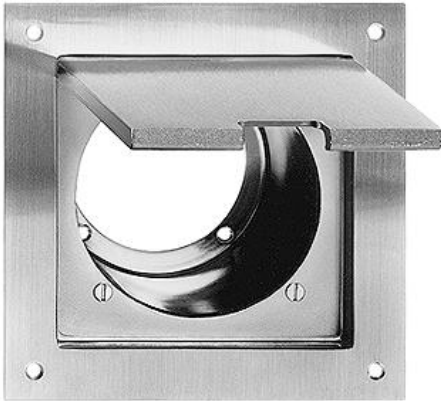

Wand- und Bodendosen Rahmen, Grösse III

Farbe:

 messing vernickelt

Bauart:

 Bodendosen PMK

 Bodendosen PMKV

Feller-NR: 7500.PMKV.GR.III.02

E-NR: 375 523 340

EAN: 7611386258072

Rahmen, Grösse III - Mit Einheitsausschnitt für
P-Apparate Grösse I - Bohrung 58 mm - 120 x 120 mm
- Einbautiefe 77 mm - PMKV - messing vernickelt - IP20

| | |
|---|--------------------|
| Breite: | 120 mm |
| Halogenfrei: | Ja |
| Höhe: | 120 mm |
| Tiefe: | 77 mm |
| Anzahl der Einheiten: | 1 |
| Mit Klappdeckel: | Ja |
| Einbauhöhe: | 58 mm |
| Einbaubreite: | 58 mm |
| Werkstoffgüte: | Edelstahl |
| Anzahl der Einheiten horizontal: | 1 |
| Anzahl der Einheiten vertikal: | 1 |
| Werkstoff: | Metall |
| Befestigungsart: | Schraubbefestigung |
| Montagerichtung: | horizontal |
| Schlagfestigkeit: | - |
| Schutzart (IP): | IP20 |