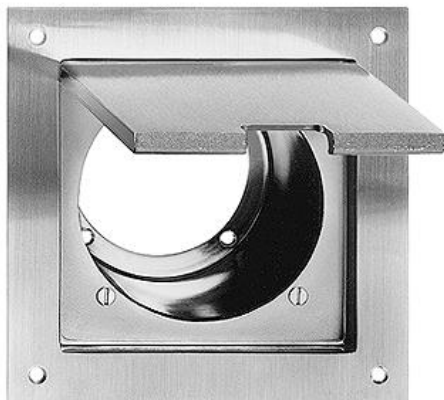

Prese da parete e pavimento

Cornice, grandezza III

colore:

ottone cromato

Esecuzione:

Bodendosen PMK

Bodendosen PMKV

Feller-NR: 7500.PMKV.GR.III.02

E-NR: 375 523 340

EAN: 7611386258072

Cornice, grandezza III - Con ritaglio per apparecchi P
grandezza I - Ritaglio 58 mm - 120 x 120 mm -
Profondità 77 mm - PMKV - ottone cromato - IP20

larghezza:	120 mm
senza alogeni:	Sì
altezza:	120 mm
profondità:	77 mm
numero di unità:	1
con coperchio a cerniera:	Sì
altezza di installazione:	58 mm
larghezza di montaggio:	58 mm
qualità del materiale:	acciaio affinato
numero di unità orizzontali:	1
numero di unità verticali:	1
materiale:	metallo
tipo di fissaggio:	fissaggio a vite
direzione di montaggio:	orizzontale
resistenza agli urti:	-
grado di protezione (IP):	IP20

Accessorio:

Name / Kategorie

Scatola ad incasso in legno - Per apparecchi
PMKV

Feller-Nr / E-NR

2021.KV
370 415 800

Scheda dati: 7500.PMKV.GR.III.02