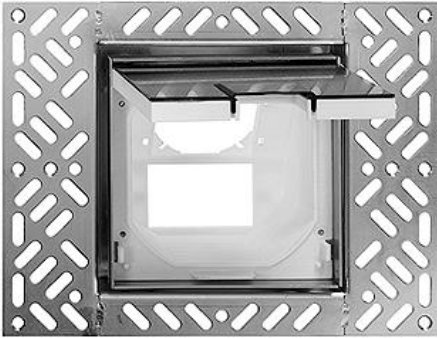

Wand- und Bodendosen

Bodendose Mit Klappdeckel Einbau bündig

Farbe:

chromstahl geschliffen chromstahl geschliffen anthrazit

chromstahl geschliffen gold

Bauart:

Bodendosen BDVK

Feller-NR: 7500-FM-FLF.BDVK.B.FC

E-NR: 154 711 680

EAN: 7613175024288

Bodendose - Mit Klappdeckel - Einbau bündig - Ohne
Apparate - Montagebecher 904-7500-FM-FLF.K.B -
Klappdeckel aus Chromstahl - Ausschnitte für 1
FM-Apparat und 1 FLF-Apparat - Bechertiefe innen 62
mm - BDV - chromstahl geschliffen gold - Becherfarbe
grau - IP20 - Aussenmass Rahmen 130 x 130 mm - Inkl
Nivellier- und Fixierschrauben

Nenngrosse:	0 mm
Anzahl der einbaubaren Geräte	2
Kanalbreite:	130 - 130 mm
Nivellierbereich:	130 - 130 mm
Kanalhöhe:	62 - 62 mm