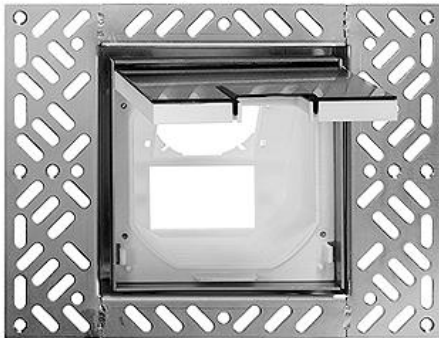

## Wand- und Bodendosen

### Bodendose Mit Klappdeckel Einbau bündig

**Farbe:**

chromstahl geschliffen     chromstahl geschliffen anthrazit

chromstahl geschliffen gold

**Bauart:**

Bodendosen BDVK

**Feller-NR:** 7500-FM-FLF.BDVK.B.FC

**E-NR:** 154 711 680

**EAN:** 7613175024288

**Nenngrösse:** 0 mm

**Anzahl der einbaubaren Geräte** 2

**Kanalbreite:** 130 - 130 mm

**Nivellierbereich:** 130 - 130 mm

**Kanalhöhe:** 62 - 62 mm

Bodendose - Mit Klappdeckel - Einbau bündig - Ohne Apparate - Montagebecher 904-7500-FM-FLF.K.B - Klappdeckel aus Chromstahl - Ausschnitte für 1 FM-Apparat und 1 FLF-Apparat - Bechertiefe innen 62 mm - BDV - chromstahl geschliffen gold - Becherfarbe grau - IP20 - Aussenmass Rahmen 130 x 130 mm - Inkl Nivellier- und Fixierschrauben

934-BDV

154 991 900

Klappdeckel - Mit Kabelauslass - Klappdeckel aus Chromstahl - Für Bodendosen - chromstahl geschliffen gold

921-BDVK.FC

154 911 680

Datenblatt: 7500-FM-FLF.BDVK.B.FC