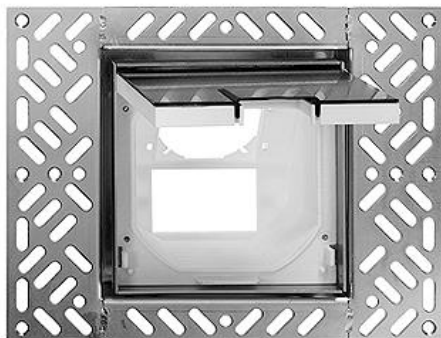

Scheda dati: 7500-FM-FLF.BDVK.B.FC

Prese da parete e pavimento

Preso da pavimento Con coperchio ribaltabile Montaggio a filo

colore:
 acciaio cromato smerigliato

 acciaio cromato anthrazit

 acciaio cromato oro

Esecuzione:
 Bodendosen BDVK

Feller-NR: 7500-FM-FLF.BDVK.B.FC

E-NR: 154 711 680

EAN: 7613175024288

dimensione nominale: 0 mm

numero di apparecchi incassabi 2

larghezza del canale: 130 - 130 mm

zona di livellamento: 130 - 130 mm

altezza del canale: 62 - 62 mm

Presa da pavimento - Con coperchio ribaltabile -
 Montaggio a filo - Senza apparecchi - Bicchiera
 904-7500-FM-FLF.K.B - Coperchio a cerniera in
 acciaio cromato - Ritagli per 1 apparecchio FM e 1
 apparecchio FLF - Profondità del contenitore interno 62
 mm - BDV - acciaio cromato oro - Colore del contenitore
 grigio - IP20 - Dimensione esterna telaio 130 x 130 mm
 - Incl le viti di livellamento e di fissaggio

Accessorio:

Name / Kategorie

 Scatola ad incasso - BDV - Per prese da
 pavimento - Con blocco dell'inserto in styropor
 con involucro - incolore

Feller-Nr / E-NR

 2241.BDV
 154 971 900

 Assortimento viti per montaggio in pavimento con
 intercapedine - Per prese da pavimento - Kit
 con 20 pezzi - BDV