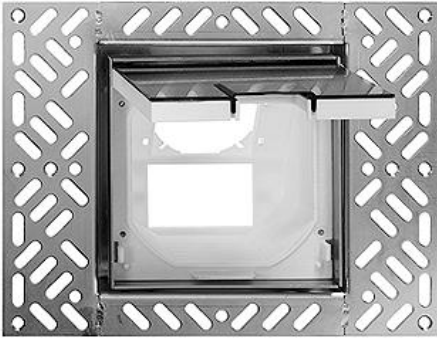

Wand- und Bodendosen

Bodendose Mit Klappdeckel Einbau bündig

Farbe:

chromstahl geschliffen chromstahl geschliffen anthrazit

chromstahl geschliffen gold

Bauart:

Bodendosen BDVK

Feller-NR: 7500-FM-FLF.BDVK.B.FB

E-NR: 154 711 650

EAN: 7613175024271

Bodendose - Mit Klappdeckel - Einbau bündig - Ohne
Apparate - Montagebecher 904-7500-FM-FLF.K.B -
Klappdeckel aus Chromstahl - Ausschnitte für 1
FM-Apparat und 1 FLF-Apparat - Bechertiefe innen 62
mm - BDV - chromstahl geschliffen anthrazit -
Becherfarbe grau - IP20 - Aussenmass Rahmen 130 x
130 mm - Inkl Nivellier- und Fixierschrauben

Nenngrosse:	0 mm
Anzahl der einbaubaren Geräte	2
Kanalbreite:	130 - 130 mm
Nivellierbereich:	130 - 130 mm
Kanalhöhe:	62 - 62 mm