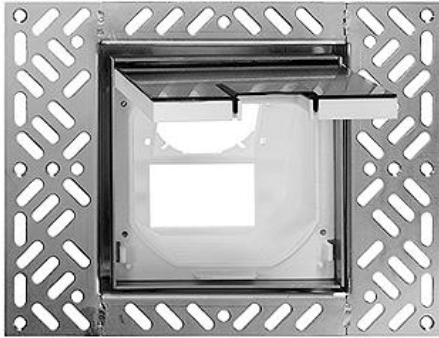

Wand- und Bodendosen

Bodendose Mit Klappdeckel Einbau bündig

Farbe:

chromstahl geschliffen chromstahl geschliffen anthrazit

chromstahl geschliffen gold

Bauart:

Bodendosen BDVE Bodendosen BDVK

Feller-NR: 7500-FM-FLF.BDVK.B.FA

E-NR: 154 711 600

EAN: 7613175024264

Bodendose - Mit Klappdeckel - Einbau bündig - Ohne
Apparate - Montagebecher 904-7500-FM-FLF.K.B -
Klappdeckel aus Chromstahl - Ausschnitte für 1
FM-Apparat und 1 FLF-Apparat - Bechertiefe innen 62
mm - BDV - chromstahl geschliffen - Becherfarbe grau -
IP20 - Aussenmass Rahmen 130 x 130 mm - Inkl
Nivellier- und Fixierschrauben

Nenngrosse:	0 mm
Anzahl der einbaubaren Geräte	2
Kanalbreite:	130 - 130 mm
Nivellierbereich:	130 - 130 mm
Kanalhöhe:	62 - 62 mm