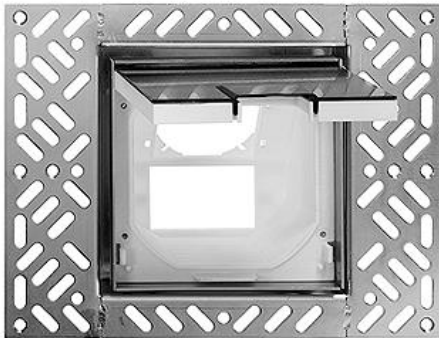

## Wand- und Bodendosen

### Bodendose Mit Klappdeckel Einbau bündig

**Farbe:**

chromstahl geschliffen     chromstahl geschliffen anthrazit

chromstahl geschliffen gold

**Bauart:**

Bodendosen BDVE     Bodendosen BDVK

**Feller-NR:** 7500-FM-FLF.BDVK.B.FA

**E-NR:** 154 711 600

**EAN:** 7613175024264

Bodendose - Mit Klappdeckel - Einbau bündig - Ohne  
Apparate - Montagebecher 904-7500-FM-FLF.K.B -  
Klappdeckel aus Chromstahl - Ausschnitte für 1  
FM-Apparat und 1 FLF-Apparat - Bechertiefe innen 62  
mm - BDV - chromstahl geschliffen - Becherfarbe grau -  
IP20 - Aussenmass Rahmen 130 x 130 mm - Inkl  
Nivellier- und Fixierschrauben