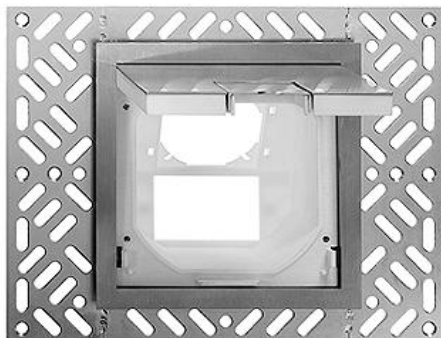

Scheda dati: 7500-FM-FLF.BDVK.A.FA

Prese da parete e pavimento

Preso da pavimento Con coperchio ribaltabile Montaggio appoggiato

colore:

 acciaio cromato smerigliato

Esecuzione:

 Bodendosen BDVK

Feller-NR: 7500-FM-FLF.BDVK.A.FA

E-NR: 154 721 600

EAN: 7613175024233

numero di apparecchi incassabili: 2

larghezza del canale: 130 - 130 mm

zona di livellamento: 130 - 130 mm

altezza del canale: 62 - 62 mm

Preso da pavimento - Con coperchio ribaltabile -
 Montaggio appoggiato - Senza apparecchi - Bicchiera
 904-7500-FM-FLF.K.B - Coperchio a cerniera in
 acciaio cromato - Ritagli per 1 apparecchio FM e 1
 apparecchio FLF - Profondità del contenitore interno 62
 mm - BDV - acciaio cromato smerigliato - Colore del
 contenitore grigio - IP20 - Dimensione esterna telaio
 154 x 154 mm - Incl le viti di livellamento e di fissaggio

Accessorio:

Name / Kategorie

Cornice - Per montaggio appoggiato - Per
 prese da pavimento - acciaio cromato
 smerigliato - BDV

Feller-Nr / E-NR

923-BDV.A.FA
 154 901 600

Scatola ad incasso - BDV - Per prese da
 pavimento - Con blocco dell'inserto in styropor
 con involucro - incolore

2241.BDV
 154 971 900

Assortimento viti per montaggio in pavimento con
 intercapedine - Per prese da pavimento - Kit
 con 20 pezzi - BDV

934-BDV
 154 991 900

Scheda dati: 7500-FM-FLF.BDVK.A.FA

Coperchio ribaltabile - Con uscita per cavi - 921-BDVK.FA
Coperchio a cerniera in acciaio cromato - Per 154 911 600
prese da pavimento - acciaio cromato sm...