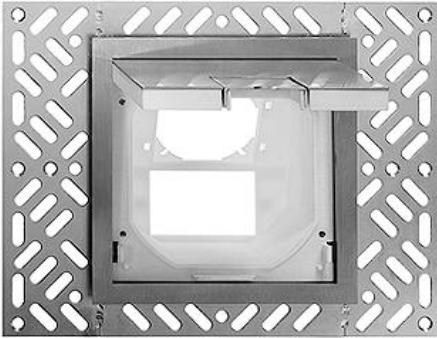

Wand- und Bodendosen

Bodendose Mit Klappdeckel Einbau aufliegend

Farbe:

chromstahl geschliffen

Bauart:

Bodendosen BDVK

Feller-NR: 7500-FM-FLF.BDVK.A.FA

E-NR: 154 721 600

EAN: 7613175024233

Anzahl der einbaubaren Geräte:

2

Kanalbreite:

130 - 130 mm

Nivellierbereich:

130 - 130 mm

Kanalhöhe:

62 - 62 mm

Bodendose - Mit Klappdeckel - Einbau aufliegend -
Ohne Apparate - Montagebecher 904-7500-FM-FLF.K.B
- Klappdeckel aus Chromstahl - Ausschnitte für 1
FM-Apparat und 1 FLF-Apparat - Bechertiefe innen 62
mm - BDV - chromstahl geschliffen - Becherfarbe grau -
IP20 - Aussenmass Rahmen 154 x 154 mm - Inkl
Nivellier- und Fixierschrauben