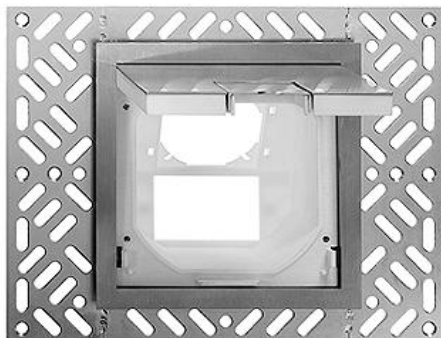

Fiche technique: 7500-FM-FLF.BDVK.A.FA
Boîtes pour la paroi et le sol
Boîte de sol Avec clapet Montage en saillie

couleur:
 acier chromé poncé

Assortiment:
 Bodendosen BDVK

Feller-NR: 7500-FM-FLF.BDVK.A.FA

E-NR: 154 721 600

EAN: 7613175024233

nombre d'appareils à encastrer: 2

largeur de canal: 130 - 130 mm

plage de nivellement: 130 - 130 mm

hauteur de canal: 62 - 62 mm

Boîte de sol - Avec clapet - Montage en saillie - Sans appareils - Cuvette 904-7500-FM-FLF.K.B - Couverture à charnière en acier chromé - Découpes pour 1 appareil FM et 1 appareil FLF - Profondeur de la cuvette à l'intérieure 62 mm - BDV - acier chromé poncé - Couleur de la cuvette: gris - IP20 - Dimensions cadre extérieure 154 x 154 mm - Avec vis de nivellement et de fixation

Accessoires:

Name / Kategorie

Cadre - Pour montage en saillie - Pour boîtes de sol - acier chromé poncé - BDV

Feller-Nr / E-NR

 923-BDV.A.FA
 154 901 600

Boîte d'encastrement - BDV - Pour boîtes de sol - Avec bloc d'insertion en polystyrène avec gaine - incolore

 2241.BDV
 154 971 900

Assortiment de vis pour montage sur faux plancher - Pour boîtes de sol - Set avec 20 pièces - BDV

 934-BDV
 154 991 900

Fiche technique: 7500-FM-FLF.BDVK.A.FA

Clapet - Avec sortie de câble - Couvercle à 921-BDVK.FA
charnière en acier chromé - Pour boîtes de sol - 154 911 600
acier chromé poncé