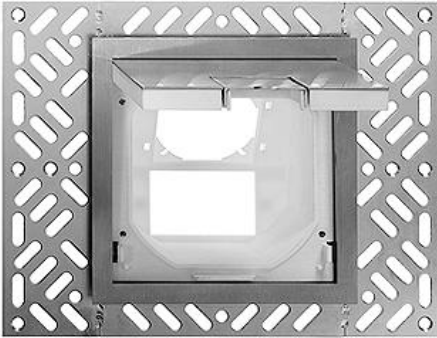

Wand- und Bodendosen

Bodendose Mit Klappdeckel Einbau aufliegend

Farbe:

chromstahl geschliffen

Bauart:

Bodendosen BDVK

Feller-NR: 7500-FM-FLF.BDVK.A.FA

E-NR: 154 721 600

EAN: 7613175024233

Anzahl der einbaubaren Geräte: 2

Kanalbreite: 130 - 130 mm

Nivellierbereich: 130 - 130 mm

Kanalhöhe: 62 - 62 mm

Bodendose - Mit Klappdeckel - Einbau aufliegend -
Ohne Apparate - Montagebecher 904-7500-FM-FLF.K.B
- Klappdeckel aus Chromstahl - Ausschnitte für 1
FM-Apparat und 1 FLF-Apparat - Bechertiefe innen 62
mm - BDV - chromstahl geschliffen - Becherfarbe grau -
IP20 - Aussenmass Rahmen 154 x 154 mm - Inkl
Nivellier- und Fixierschrauben