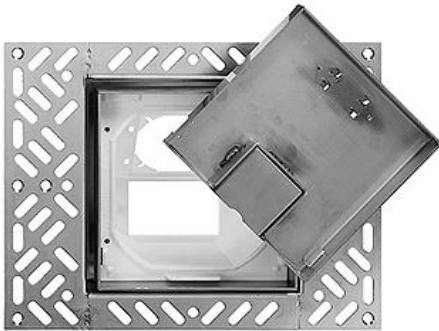

Wand- und Bodendosen

Bodendose Mit Einlagedeckel Einbau bündig

Farbe:

chromstahl geschliffen

Bauart:

 Bodendosen BDVE

Feller-NR: 7500-FM-FLF.BDVE.B.FA

E-NR: 154 717 600

EAN: 7613175024202

Anzahl der einbaubaren Geräte:

2

Kanalbreite:

130 - 130 mm

Nivellierbereich:

130 - 130 mm

Kanalhöhe:

62 - 62 mm

Bodendose - Mit Einlagedeckel - Einbau bündig - Ohne
 Apparate - Zur Einlage von Bodenmaterial -
 Montagebecher 904-7500-FM-FLF.E.B - Bechertiefe
 innen 62 mm - Innenmass für Bodeneinlage 122 x 122 x
 16,5 mm - Ausschnitte für 1 FM-Apparat und 1
 FLF-Apparat - BDV - chromstahl geschliffen -
 Becherfarbe grau - IP20 - Aussenmass Rahmen 130 x
 130 mm - Inkl Nivellier- und Fixierschrauben

934-BDV

154 991 900

Einlagedeckel - Mit Kabelauslass - Für
 Bodendosen - Zur Einlage von Bodenmaterial -
 chromstahl geschliffen - BDV

921-BDVE.FA

154 921 600

Datenblatt: 7500-FM-FLF.BDVE.B.FA