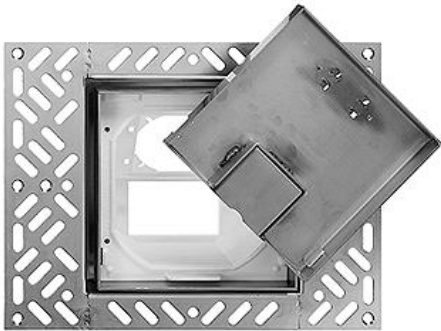

Wand- und Bodendosen

Bodendose Mit Einlagedeckel Einbau bündig

Farbe:

chromstahl geschliffen

Bauart:

Bodendosen BDVE

Bodendosen BDVK

Feller-NR: 7500-FM-FLF.BDVE.B.FA

E-NR: 154 717 600

EAN: 7613175024202

Anzahl der einbaubaren Geräte:

2

Kanalbreite:

130 - 130 mm

Nivellierbereich:

130 - 130 mm

Kanalhöhe:

62 - 62 mm

Bodendose - Mit Einlagedeckel - Einbau bündig - Ohne
Apparate - Zur Einlage von Bodenmaterial -
Montagebecher 904-7500-FM-FLF.E.B - Bechertiefe
innen 62 mm - Innenmass für Bodeneinlage 122 x 122 x
16,5 mm - Ausschnitte für 1 FM-Apparat und 1
FLF-Apparat - BDV - chromstahl geschliffen -
Becherfarbe grau - IP20 - Aussenmass Rahmen 130 x
130 mm - Inkl Nivellier- und Fixierschrauben