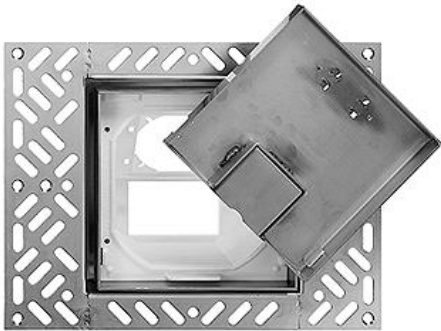

## Wand- und Bodendosen

### Bodendose Mit Einlagedeckel Einbau bündig

**Farbe:**

chromstahl geschliffen

**Bauart:**

Bodendosen BDVE

Bodendosen BDVK

**Feller-NR:** 7500-FM-FLF.BDVE.B.FA

**E-NR:** 154 717 600

62 - 62 mm

Bodendose - Mit Einlagedeckel - Einbau bündig - Ohne  
Apparate - Zur Einlage von Bodenmaterial -  
Montagebecher 904-7500-FM-FLF.E.B - Bechertiefe  
innen 62 mm - Innenmass für Bodeneinlage 122 x 122 x  
16,5 mm - Ausschnitte für 1 FM-Apparat und 1  
FLF-Apparat - BDV - chromstahl geschliffen -  
Becherfarbe grau - IP20 - Aussenmass Rahmen 130 x  
130 mm - Inkl Nivellier- und Fixierschrauben