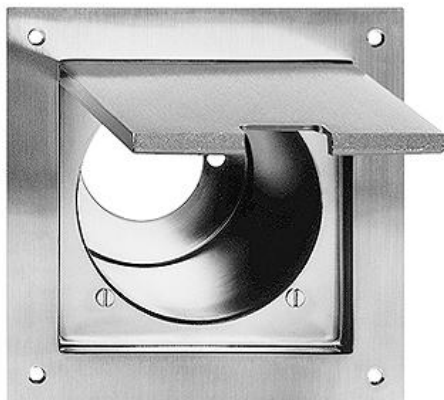

## Prese da parete e pavimento

### Cornice, grandezza III

**colore:**

 ottone cromato

**Esecuzione:**

 Bodendosen PMKV

**Feller-NR:** 7500-8715.PMKV.III.02

**E-NR:** 375 424 340

**EAN:** 7611386253039

Cornice, grandezza III - Con 1 ritaglio unitario per presa tipo 15 - Ritaglio 43 mm - 120 x 120 mm - Profondità 88 mm - PMKV - ottone cromato - IP20

<b>larghezza:</b>	120 mm
<b>senza alogeni:</b>	Sì
<b>altezza:</b>	120 mm
<b>numero di unità:</b>	1
<b>con coperchio a cerniera:</b>	Sì
<b>altezza di installazione:</b>	0 mm
<b>larghezza di montaggio:</b>	43 mm
<b>qualità del materiale:</b>	acciaio affinato
<b>numero di unità orizzontali:</b>	1
<b>numero di unità verticali:</b>	1
<b>materiale:</b>	metallo
<b>tipo di fissaggio:</b>	-
<b>direzione di montaggio:</b>	orizzontale e verticale
<b>resistenza agli urti:</b>	-
<b>grado di protezione (IP):</b>	-

**Accessorio:**

**Name / Kategorie**

Scatola ad incasso in legno - Per apparecchi PMKV - Sans trous et non tordu

**Feller-Nr / E-NR**

2031.KV  
370 423 000

Scheda dati: 7500-8715.PMKV.III.02