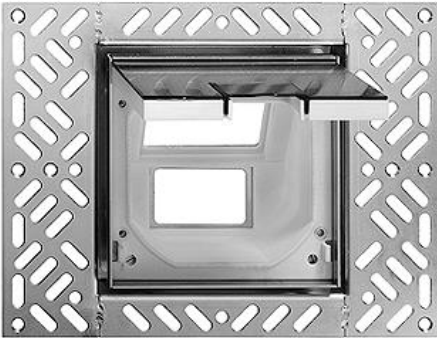

Wand- und Bodendosen

Bodendose Mit Klappdeckel Einbau bündig

Farbe:

chromstahl geschliffen chromstahl geschliffen anthrazit

chromstahl geschliffen gold

Bauart:

Bodendosen BDVK

Feller-NR: 7500-3XFLF.BDVK.B.FC

E-NR: 154 713 680

EAN: 7613175024196

Bodendose - Mit Klappdeckel - Einbau bündig - Ohne
Apparate - Montagebecher 904-7500-3XFLF.K.B -
Klappdeckel aus Chromstahl - Ausschnitte für 3
FLF-Apparate - Bechertiefe innen 62 mm - BDV -
chromstahl geschliffen gold - Becherfarbe grau - IP20 -
Aussenmass Rahmen 130 x 130 mm - Inkl Nivellier-
und Fixierschrauben

Nenngrosse: 0 mm

Anzahl der einbaubaren Geräte 3

Kanalbreite: 130 - 130 mm

Nivellierbereich: 130 - 130 mm

Kanalhöhe: 62 - 62 mm