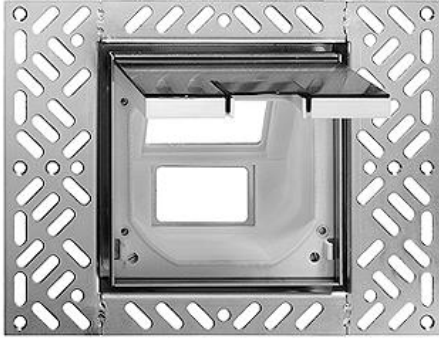

Wand- und Bodendosen

Bodendose Mit Klappdeckel Einbau bündig

Farbe:

chromstahl geschliffen chromstahl geschliffen anthrazit

chromstahl geschliffen gold

Bauart:

Bodendosen BDVK

Feller-NR: 7500-3XFLF.BDVK.B.FB

E-NR: 154 713 650

EAN: 7613175024189

Bodendose - Mit Klappdeckel - Einbau bündig - Ohne
Apparate - Montagebecher 904-7500-3XFLF.K.B -
Klappdeckel aus Chromstahl - Ausschnitte für 3
FLF-Apparate - Bechertiefe innen 62 mm - BDV -
chromstahl geschliffen anthrazit - Becherfarbe grau -
IP20 - Aussenmass Rahmen 130 x 130 mm - Inkl
Nivellier- und Fixierschrauben

Nenngrosse: 0 mm

Anzahl der einbaubaren Geräte 3

Kanalbreite: 130 - 130 mm

Nivellierbereich: 130 - 130 mm

Kanalhöhe: 62 - 62 mm