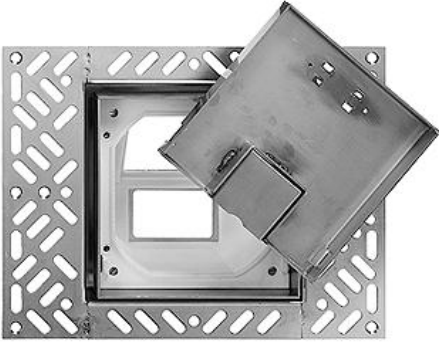

Wand- und Bodendosen

Bodendose Mit Einlagedeckel Einbau bündig

Farbe:

chromstahl geschliffen

Bauart:

Bodendosen BDVE

Bodendosen BDVK

Feller-NR: 7500-3XFLF.BDVE.B.FA

E-NR: 154 715 600

EAN: 7613175166186

Anzahl der einbaubaren Geräte:

3

Kanalbreite:

130 - 130 mm

Nivellierbereich:

220 - 220 mm

Kanalhöhe:

62 - 62 mm

Bodendose - Mit Einlagedeckel - Einbau bündig - Ohne
Apparate - Zur Einlage von Bodenmaterial -
Montagebecher 904-7500-3XFLF.E.B - Bechertiefe
innen 62 mm - Innenmass für Bodeneinlage 122 x 122 x
16,5 mm - Ausschnitte für 3 FLF-Apparate - BDV -
chromstahl geschliffen - Becherfarbe grau - IP20 -
Aussenmass Rahmen 130 x 130 mm - Inkl Nivellier-
und Fixierschrauben