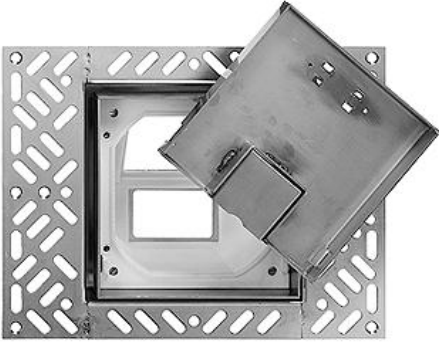

## Wand- und Bodendosen

### Bodendose Mit Einlagedeckel Einbau bündig

**Farbe:**

chromstahl geschliffen

**Bauart:**

Bodendosen BDVE

Bodendosen BDVK

**Feller-NR:** 7500-3XFLF.BDVE.B.FA

**E-NR:** 154 715 600

62 - 62 mm

Bodendose - Mit Einlagedeckel - Einbau bündig - Ohne  
Apparate - Zur Einlage von Bodenmaterial -  
Montagebecher 904-7500-3XFLF.E.B - Bechertiefe  
innen 62 mm - Innenmass für Bodeneinlage 122 x 122 x  
16,5 mm - Ausschnitte für 3 FLF-Apparate - BDV -  
chromstahl geschliffen - Becherfarbe grau - IP20 -  
Aussenmass Rahmen 130 x 130 mm - Inkl Nivellier-  
und Fixierschrauben