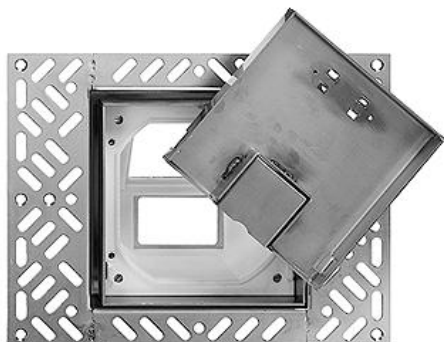

Scheda dati: 7500-3XFLF.BDVE.B.FA

Prese da parete e pavimento

Preso da pavimento Con coperchio a inserto Montaggio a filo

colore:

 acciaio cromato smerigliato

Esecuzione:

 Bodendosen BDVE

Feller-NR: 7500-3XFLF.BDVE.B.FA

E-NR: 154 715 600

EAN: 7613175166186

numero di apparecchi incassabili: 3

larghezza del canale: 130 - 130 mm

zona di livellamento: 220 - 220 mm

altezza del canale: 62 - 62 mm

Preso da pavimento - Con coperchio a inserto -
 Montaggio a filo - Senza apparecchi - Per
 l'equipaggiamento uguale al materiale del pavimento
 circostante - Bicchiere 904-7500-3XFLF.E.B -
 Profondità del contenitore interno 62 mm - Dimensione
 interna per inserto da pavimento 122 x 122 x 16,5 mm -
 Ritagli per 3 apparecchi FLF - BDV - acciaio cromato
 smerigliato - Colore del contenitore grigio - IP20 -
 Dimensione esterna telaio 130 x 130 mm - Incl le viti di
 livellamento e di fissaggio

Accessorio:

Name / Kategorie

Scatola ad incasso - BDV - Per prese da
 pavimento - Con blocco dell'inserto in styropor
 con involucro - incolore

Feller-Nr / E-NR

2241.BDV
 154 971 900

Assortimento viti per montaggio in pavimento con
 intercapedine - Per prese da pavimento - Kit
 con 20 pezzi - BDV