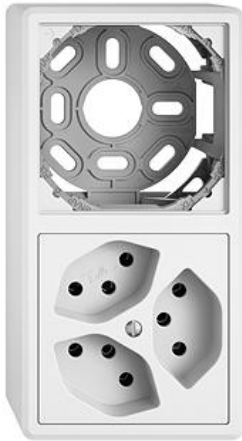

EDIZIO.liv

EDIZIO.liv Kombination

EDIZIO.liv bringt die über 100-jährige Designkompetenz bei Feller auf den Punkt. Jedes De

Farbe:

crema

umbra

schwarz

weiss

hellgrau

dunkelgrau

Bauart:

GMI.A

GX.54.A

Feller-NR: 7500/87303.GX.54.A.2X1.61

E-NR: 657 004 000

EAN: 7613175440613

EDIZIO.liv - Kombination - Senkrecht - Leer -
Dreifach-Steckdose Typ 13 - SNAPFIX®
Befestigungssystem - Anbauhöhe 54 mm - GX.54.A -
weiss - IP20 - 140 x 74 mm

Montageart:	Aufputz
Bedienungsart:	sonstige
Halogenfrei:	Ja
Werkstoffgüte:	Thermoplast
Geeignet für Schutzart (IP):	IP20
Anzahl der Steckdosen gesamt:	3
Anzahl der Steckdosen schaltbar:	0
Werkstoff:	Kunststoff
Befestigungsart:	Befestigung mit Schraube
Montagerichtung:	vertikal
Mit Beleuchtung:	Nein
Nennstrom Steckdose:	10 A

Zerlegung:

Name / Kategorie

EDIZIO.liv - Kappe mit Befestigungsbügel für
GX-Apparate - Für 2 Apparate - SNAPFIX®
Befestigungssystem - <Farbe>

Feller-Nr / E-NR

985-2.GX.54.EA.61
283 201 000