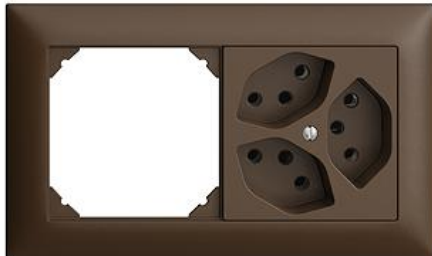

EDIZIOdue colore Kombination

Farbe:

 crema

 coffee

 schwarz

 weiss

 hellgrau

 dunkelgrau

Bauart:

 FMI

Feller-NR: 7500/87303.FMI.1X2.57

E-NR: 657 126 890

EAN: 7611386537627

Kombination - Waagrecht - Leer - Dreifach-Steckdose
Typ 13 - Einbautiefe 40 mm - FMI - coffee - IP20 - 88 x
148 mm

Montageart:	Unterputz
Bedienungsart:	sonstige
Halogenfrei:	Ja
Werkstoffgüte:	Thermoplast
Geeignet für Schutzart (IP):	IP20
Anzahl der Steckdosen gesamt:	3
Anzahl der Steckdosen schaltbar:	0
Werkstoff:	Kunststoff
Befestigungsart:	Befestigung mit Schraube
Montagerichtung:	vertikal
Mit Beleuchtung:	Nein
Nennstrom Steckdose:	10 A

Zubehör:

Name / Kategorie

Feller-Nr / E-NR

Abdeckset - Für Dreifach-Steckdose Typ 13 -
Ohne Abdeckrahmen - F - coffee

920-87303.F.57
378 106 890

Befestigungsplatte - Mit 1 Einheitsausschnitt
und 1 Ausschnitt für Dreifach-Steckdose Typ 13 -
2-teilig - 77 x 137 mm

Zerlegung:

Name / Kategorie	Feller-Nr / E-NR
Befestigungsplatte - Mit 1 Einheitsausschnitt und 1 Ausschnitt für Dreifach-Steckdose Typ 13 - 2-teilig - 77 x 137 mm	2711-2.7500-87303.BS

Abdeckrahmen EDIZIOdue colore - Mit 2	2912.FMI.57
EDIZIOdue Einheitsausschnitten - Horizontale	334 912 890
oder vertikale Montage - 148 x 88 mm - coffee	