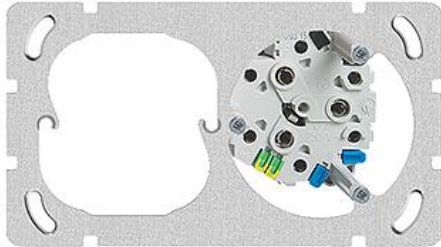

## Bajonett Befestigungssystem Kombination

**Farbe:**

farbneutral

**Bauart:**

BSM

**Feller-NR:** 7500/87303.BSM.1X2

**E-NR:** 653 062 800

**EAN:** 7611386213019

Kombination - Waagrecht - Leer - Dreifach-Steckdose  
Typ 13 - Einbautiefe 40 mm - BSM - farbneutral - IP20

<b>Montageart:</b>	Unterputz
<b>Bedienungsart:</b>	sonstige
<b>Halogenfrei:</b>	Ja
<b>Werkstoffgüte:</b>	Thermoplast
<b>Geeignet für Schutzart (IP):</b>	IP20
<b>Anzahl der Steckdosen gesamt:</b>	3
<b>Anzahl der Steckdosen schaltbar:</b>	0
<b>Werkstoff:</b>	Kunststoff
<b>Befestigungsart:</b>	Befestigung mit Schraube
<b>Montagerichtung:</b>	vertikal
<b>Mit Beleuchtung:</b>	Nein
<b>Nennstrom Steckdose:</b>	10 A

**Zerlegung:**

**Name / Kategorie**

Dreifach-Steckdose Typ 13 - 10 A, 250 V AC, L  
+ N + PE - Mit Steckklemmen - BSE -  
farbneutral

**Feller-Nr / E-NR**

87303.BSE  
653 515 000

Befestigungsplatte - Mit 1 Einheitsausschnitt 2711-2.7500-87303.BS  
und 1 Ausschnitt für Dreifach-Steckdose Typ 13 -  
2-teilig - 77 x 137 mm