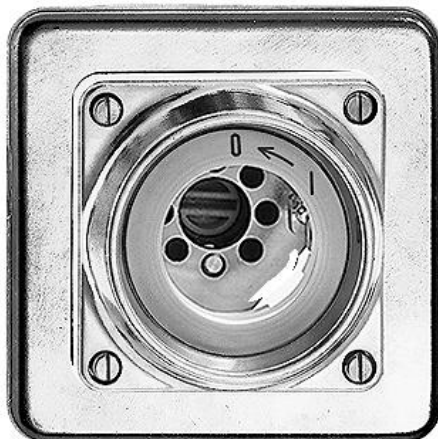

Nass Robust Alu-Guss Schwenktaster

Farbe:

aluminium kugelpoliert

Bauart:

GUP

GUPU

GV

GVU

Aluminiumguss AP nass AGB

Aluminiumguss AP feucht

AGUB

Feller-NR: 7412-16.GUPU.SS.OZ.09

E-NR: 365 607 390

EAN: 7611386249254

Schwenktaster - Für Sicherheitsschloss, ohne Zylinder -
16 A, 240/400 V AC - Mit einseitigem Rückzug - Mit
Schraubklemmen - Schliesser - 2 L - KS 0 <Pfeil links>
1 - Einbautiefe 34 mm - GUPU - IP21 - 106 x 106 mm

Nennspannung: 400 V

Montageart: Unterputz

Zusammenstellung: Basiselement mit voller Abdeckplatte

Ausführung: Wendetaster

Halogenfrei: Ja

Bemessungsstrom: 16 A

Werkstoffgüte: Aluminium

Geeignet für Schutzart (IP): IP54

Werkstoff: Metall

Befestigungsart: Schraubbefestigung

Anzahl der Betätigungswippen: 0

Mit Beleuchtung: Nein

Zubehör:

Name / Kategorie

Einlasskasten, Duroplast - Für GUP-Apparate - farbneutral

Feller-Nr / E-NR