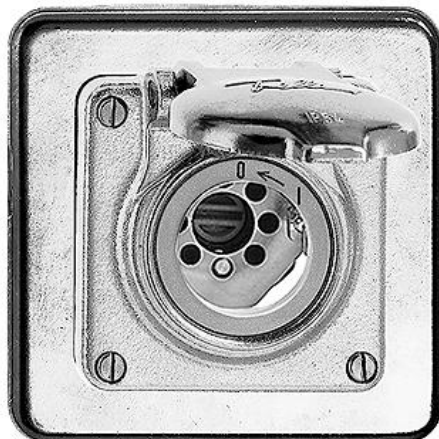

Nass Robust Alu-Guss Schwenktaster

Farbe:

aluminium kugelpoliert

Bauart:

GUP

GUPU

GV

GVU

Aluminiumguss AP nass AGB

Aluminiumguss AP feucht

AGUB

Feller-NR: 7412-16.GUP.SS.OZ.09

E-NR: 365 607 490

EAN: 7611386249216

Schwenktaster - Für Sicherheitsschloss, ohne Zylinder -
16 A, 240/400 V AC - Mit einseitigem Rückzug - Mit
Schraubklemmen - Schliesser - 2 L - KS 0 <Pfeil links>
1 - Einbautiefe 34 mm - GUP - IP54 - 106 x 106 mm

Nennspannung: 400 V

Montageart: Unterputz

Zusammenstellung: Basiselement mit voller Abdeckplatte

Ausführung: Wendetaster

Halogenfrei: Ja

Bemessungsstrom: 16 A

Werkstoffgüte: Aluminium

Geeignet für Schutzart (IP): IP54

Werkstoff: Metall

Befestigungsart: Schraubbefestigung

Anzahl der Betätigungswippen: 0

Mit Beleuchtung: Nein

Zubehör:

Name / Kategorie

Einlasskasten, Duroplast - Für GUP-Apparate -
farbneutral

Feller-Nr / E-NR