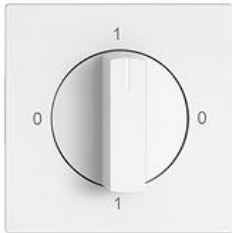

EDIZIO.liv

EDIZIO.liv Drehschalter

EDIZIO.liv bringt die über 100-jährige Designkompetenz bei Feller auf den Punkt. Jedes De

Farbe:

☐ weiss

Bauart:

☐ GMI.A

☐ G.A

☐ GX.54.A

Feller-NR: 7411.G.A.61

E-NR: 217 506 000

EAN: 7613175456232

EDIZIO.liv - Drehschalter - Mit Drehgriff - 16 A, 240/400 V AC - Mit Schraubklemmen - LED-Last max: 200 W - Ausschalter - 0/1 L - KS 0 - 1 - 0 - 1 - SNAPFIX® Befestigungssystem - Einbautiefe 31 mm - G.A - weiss - IP20 - 60 x 60 mm

Nennspannung:	400 V
Montageart:	Einbauinstallation
Zusammenstellung:	Basiselement mit zentraler Abdeckplatte
Bedienungsart:	Drehknopf
Halogenfrei:	Ja
Anschlussart:	Schraubklemme
Beleuchtung:	nein
Oberflächenschutz:	unbehandelt
Bemessungsstrom:	16 A
Werkstoffgüte:	Thermoplast
Geeignet für Schutzart (IP):	IP20
Werkstoff:	Kunststoff
Befestigungsart:	Schraubbefestigung
Schaltungsart:	Ausschalter 1-polig
Anzahl der Betätigungswippen:	0
Tastschalter:	Nein