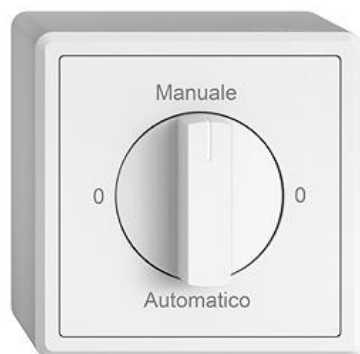

EDIZIO.liv

EDIZIO.liv Interrupteur rotatif

EDIZIO.liv est l'aboutissement de la compétence en design de plus de 100 ans de Feller.

couleur:

 blanc

Assortiment:

 GMI.A

 G.A

 GX.54.A

Feller-NR: 7411-2.GX.54.A.059.61

E-NR: 217 471 000

EAN: 7613175459288

EDIZIO.liv - Interrupteur rotatif - Avec manette rotative - 16 A, 240/400 V AC - Avec bornes à vis - Charge LED max: 200 W - Commutateur - 2/1 L - DI 0 - Manuale - 0 - Automatico - Système de fixation SNAPFIX® - Hauteur 67 mm - GX.54.A - blanc - IP20

tension nominale:	400 V
mode de montage:	apparent
assemblage:	élément de base avec boîtier complet
type de commande:	bouton rotatif
sans halogène:	Oui
mode de raccordement:	borne à vis
éclairage:	non
protection superficielle:	non-traité
courant assigné:	16 A
qualité du matériau:	matière thermoplastique
approprié pour indice de protection (IP):	IP20
matériau:	matière synthétique
type de fixation:	fixation à vis
type de couplage:	autre
nombre de boutons à bascule:	0
touche à effleurement:	Non
résistance aux chocs:	-