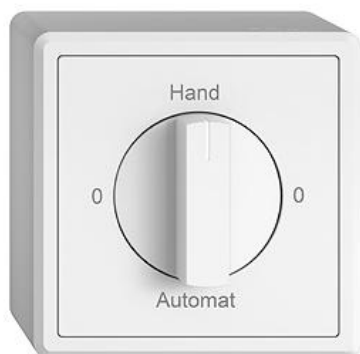

### EDIZIO.liv Drehschalter

EDIZIO.liv bringt die über 100-jährige Designkompetenz bei Feller auf den Punkt. Jedes De

**Farbe:**

weiss

**Bauart:**

GMI.A

G.A

GX.54.A

**Feller-NR:** 7411-2.GX.54.A.055.61

**E-NR:** 217 461 000

**EAN:** 7613175459271

EDIZIO.liv - Drehschalter - Mit Drehgriff - 16 A, 240/400 V AC - Mit Schraubklemmen - LED-Last max: 200 W - Umschalter - 2/1 L - KS 0 - Hand - 0 - Automat - SNAPFIX® Befestigungssystem - Anbauhöhe 67 mm - GX.54.A - weiss - IP20

<b>Nennspannung:</b>	400 V
<b>Montageart:</b>	Aufputz
<b>Zusammenstellung:</b>	Basiselement mit Komplettgehäuse
<b>Bedienungsart:</b>	Drehknopf
<b>Halogenfrei:</b>	Ja
<b>Anschlussart:</b>	Schraubklemme
<b>Beleuchtung:</b>	nein
<b>Oberflächenschutz:</b>	unbehandelt
<b>Bemessungsstrom:</b>	16 A
<b>Werkstoffgüte:</b>	Thermoplast
<b>Geeignet für Schutzart (IP):</b>	IP20
<b>Werkstoff:</b>	Kunststoff
<b>Befestigungsart:</b>	Schraubbefestigung
<b>Schaltungsart:</b>	sonstige
<b>Anzahl der Betätigungswippen:</b>	0
<b>Tastschalter:</b>	Nein