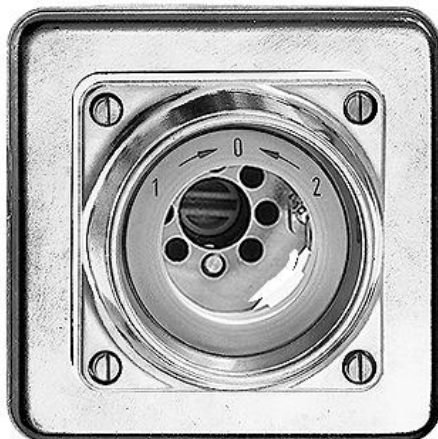

Nass Robust Alu-Guss Schwenktaster

Farbe:

aluminium kugelpoliert

Bauart:

GUP

GUPU

GV

GVU

Aluminiumguss AP nass AGB

Aluminiumguss AP feucht

AGUB

Feller-NR: 7411-19.GUPU.SS.OZ.09

E-NR: 365 617 390

EAN: 7611386245669

Schwenktaster - Für Sicherheitsschloss, ohne Zylinder -
16 A, 240/400 V AC - Mit beidseitigem Rückzug - Mit
Schraubklemmen - Wechsel - 1 L - KS 1 <Pfeil rechts>
0 <Pfeil links> 2 - Einbautiefe 34 mm - GUPU - IP21

Nennspannung: 400 V

Montageart: Unterputz

Zusammenstellung: Basiselement mit voller Abdeckplatte

Ausführung: Wendetaster

Halogenfrei: Ja

Bemessungsstrom: 16 A

Werkstoffgüte: Aluminium

Geeignet für Schutzart (IP): IP54

Werkstoff: Metall

Befestigungsart: Schraubbefestigung

Anzahl der Betätigungswippen: 0

Mit Beleuchtung: Nein

Zubehör:

Name / Kategorie

Einlasskasten, Duroplast - Für GUP-Apparate -
farbneutral

Feller-Nr / E-NR