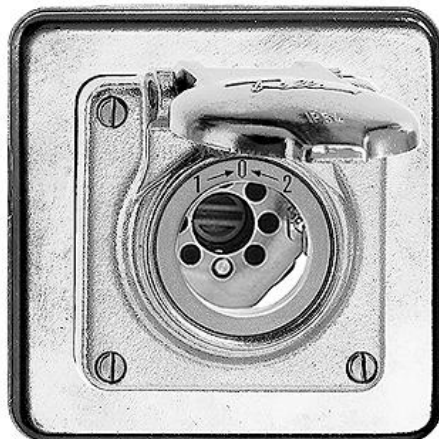

Nass Robust Alu-Guss Schwenktaster

Farbe:

aluminium kugelpoliert

Bauart:

GUP

GUPU

GV

GVU

Aluminiumguss AP nass AGB

Aluminiumguss AP feucht

AGUB

Feller-NR: 7411-19.GUP.SS.OZ.09

E-NR: 365 617 490

EAN: 7611386245621

Schwenktaster - Für Sicherheitsschloss, ohne Zylinder -
16 A, 240/400 V AC - Mit beidseitigem Rückzug - Mit
Schraubklemmen - Wechsel - 1 L - KS 1 <Pfeil rechts>
0 <Pfeil links> 2 - Einbautiefe 34 mm - GUP - IP54

Nennspannung: 400 V

Montageart: Unterputz

Zusammenstellung: Basiselement mit voller Abdeckplatte

Ausführung: Wendetaster

Halogenfrei: Ja

Bemessungsstrom: 16 A

Werkstoffgüte: Aluminium

Geeignet für Schutzart (IP): IP54

Werkstoff: Metall

Befestigungsart: Schraubbefestigung

Anzahl der Betätigungswippen: 0

Mit Beleuchtung: Nein

Zubehör:

Name / Kategorie

Einlasskasten, Duroplast - Für GUP-Apparate -
farbneutral

Feller-Nr / E-NR