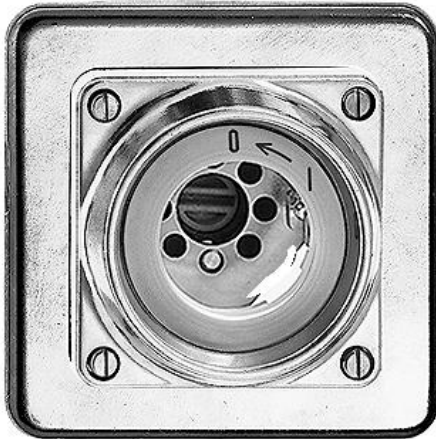

Nass Robust Alu-Guss Schwenktaster

Farbe:

aluminium kugelpoliert

Bauart:

- GUP GUPU GV
- GVU Aluminiumguss AP nass AGB
- Aluminiumguss AP feucht
- AGUB

Feller-NR: 7411-16.GUPU.SS.OZ.09
E-NR: 365 606 390
EAN: 7611386245218

Schwenktaster - Für Sicherheitsschloss, ohne Zylinder -
 16 A, 240/400 V AC - Mit einseitigem Rückzug - Mit
 Schraubklemmen - Schliesser - 1 L - KS 0 <Pfeil links>
 1 - Einbautiefe 34 mm - GUPU - IP21

Nennspannung:	400 V
Montageart:	Unterputz
Zusammenstellung:	Basiselement mit voller Abdeckplatte
Ausführung:	Wendetaster
Halogenfrei:	Ja
Bemessungsstrom:	16 A
Werkstoffgüte:	Aluminium
Geeignet für Schutzart (IP):	IP54
Werkstoff:	Metall
Befestigungsart:	Schraubbefestigung
Anzahl der Betätigungswippen:	0
Mit Beleuchtung:	Nein

Pan-Head-Dreiloch-Schraube - M 3,5 x 16 mm - 934-PH3.M3,5.X.16
Für reguläre Deckel - Für GUP, AG und GV - 160 212 081
Lieferumfang: Set à 4 Schrauben

Schliesszylinder-Umbausatz - Umbausatz für 931-7400.GV.SS
AG, GUP, GV Schlüsselschalter 246 999 990