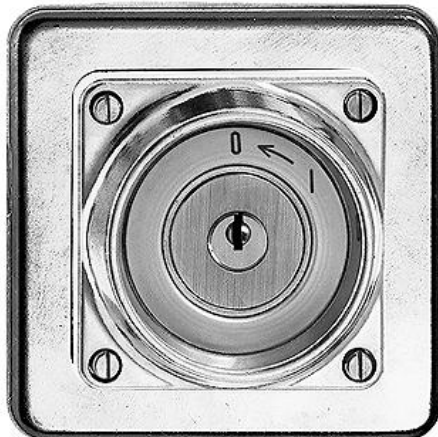

### Farbe:

aluminium kugelpoliert

AGUB

**Feller-NR:** 7411-16.GUPU.SS.09

**E-NR:** 365 606 590

**EAN:** 7611386245249

Schwenktaster - Mit Sicherheitsschloss und 2  
Schlüsseln - 16 A, 240/400 V AC - Mit einseitigem  
Rückzug - Mit Schraubklemmen - Schliesser - 1 L - KS  
0 <Pfeil links> 1 - Einbautiefe 34 mm - GUPU - IP21

**Nennspannung:** 400 V

**Montageart:** Unterputz

**Zusammenstellung:** Basiselement mit voller Abdeckplatte

**Ausführung:** Wendetaster

**Halogenfrei:** Ja

**Bemessungsstrom:** 16 A

**Werkstoffgüte:** Aluminium