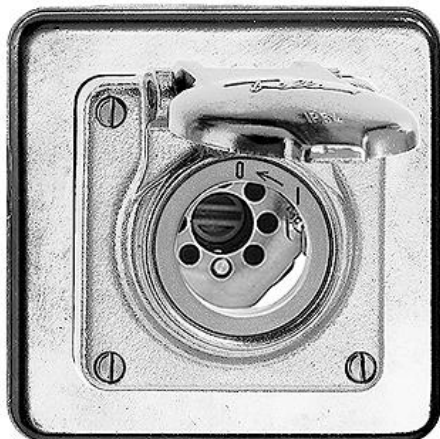

## Nass Robust Alu-Guss Schwenktaster

### Farbe:

aluminium kugelpoliert

**Feller-NR:** 7411-16.GUP.SS.OZ.09

**E-NR:** 365 606 490

**EAN:** 7611386245171

Schwenktaster - Für Sicherheitsschloss, ohne Zylinder -  
16 A, 240/400 V AC - Mit einseitigem Rückzug - Mit  
Schraubklemmen - Schliesser - 1 L - KS 0 <Pfeil links>  
1 - Einbautiefe 34 mm - GUP - IP54

**Nennspannung:** 400 V

**Montageart:** Unterputz

**Zusammenstellung:** Basiselement mit voller Abdeckplatte

**Ausführung:** Wendetaster

**Halogenfrei:** Ja

**Bemessungsstrom:** 16 A

**Werkstoffgüte:** Aluminium