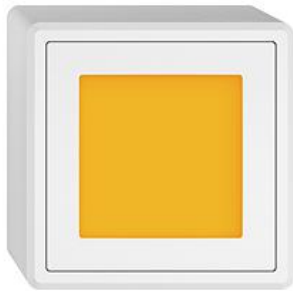

EDIZIO.liv

EDIZIO.liv Lampada d'orientamento e di decorazione

EDIZIO.liv è la sintesi degli oltre 100 anni di competenza di Feller nell'ambito del design. C

colore:

bianco

Esecuzione:

GMI.A

G.A

GX.54.A

Feller-NR: 620-24.GX.54.A.61.334

E-NR: 455 061 000

EAN: 7613175532196

EDIZIO.liv - Lampada d'orientamento e di decorazione -
Luminosità regolabile a 5 livelli - Non variabile -
Superficie luminosa 42 x 42 mm - Fogli di decorazione e
simboli intercambiabili - Con morsetti a vite - 24 V DC -
Con LED giallo - Sistema de fissaggio SNAPFIX® -
Altezza 54 mm - bianco - IP20 - 74 x 74 mm

tensione nominale:	24 V
modo di montaggio:	apparente
composizione:	elemento base con alloggiamento completo
senza alogeni:	Sì
portalampada:	altri
qualità del materiale:	materiale termoplastico
adatto per grado di protezione (IP):	IP20
colore del corpo luminoso:	altri
materiale:	materiale sintetico
con corpo luminoso:	Sì

Scomposizione:

	Name / Kategorie	Feller-Nr / E-NR
	Lampada d'orientamento e di decorazione - Luminosità regolabile a 5 livelli - 24 V DC - Con LED giallo - Sistema de fissaggio SNAPFIX...	620-24.BAE.334 455 066 790
	STANDARDdue (SNAPFIX) - Staffa di fissaggio - Con cornice plastica - Per 1 apparecchio - Sistema de fissaggio SNAPFIX® - Component...	912.X.54.EA 283 000 110