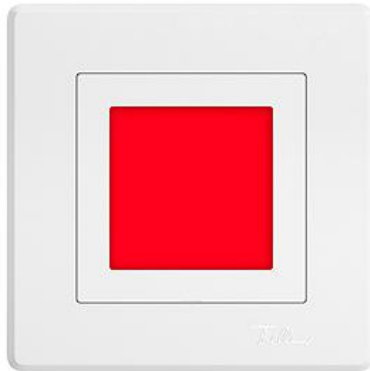

EDIZIO.liv

EDIZIO.liv Orientierungs- und Dekorleuchte

EDIZIO.liv bringt die über 100-jährige Designkompetenz bei Feller auf den Punkt. Jedes De

Farbe:

weiss

Bauart:

GMI.A

G.A

GX.54.A

Feller-NR: 620-24.GMI.A.61.444

E-NR: 455 070 000

EAN: 7613175532158

EDIZIO.liv - Orientierungs- und Dekorleuchte - Helligkeit in 5 Stufen einstellbar - Nicht dimmbar - Leuchtfläche 42 x 42 mm - Dekor- und Symbolfolien auswechselbar - Mit Schraubklemmen - 24 V DC - Mit LED Rot - SNAPFIX® Befestigungssystem - Einbautiefe 31 mm - GMI.A - weiss - IP20 - 96 x 96 mm (93 x 93 mm)

Nennspannung:	24 V
Montageart:	Unterputz
Zusammenstellung:	Komplettgerät
Halogenfrei:	Ja
Fassung:	sonstige
Werkstoffgüte:	Thermoplast
Geeignet für Schutzart (IP):	IP20
Farbe des Leuchtmittels:	rot
Werkstoff:	Kunststoff
Mit Leuchtmittel:	Ja

Zerlegung:

Name / Kategorie

Feller-Nr / E-NR

Orientierungs- und Dekorleuchte - Helligkeit in 5 Stufen einstellbar - 24 V DC - Mit LED Rot - SNAPFIX® Befestigungssystem - BAM ...

620-24.BAM.444
455 073 790