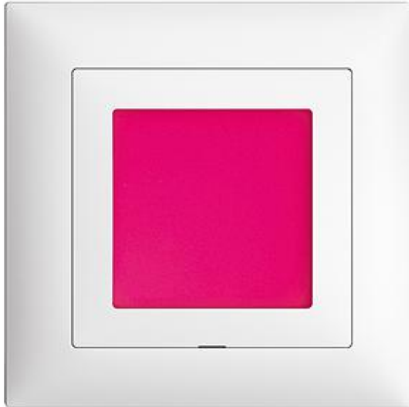

EDIZIOdue colore

Orientierungs- und Dekorleuchte

Farbe:

weiss

Bauart:

F

FMI

FX.39

Feller-NR: 620-24.FMI.61.444

E-NR: 455 222 000

EAN: 7611386625034

Orientierungs- und Dekorleuchte - Helligkeit in 5 Stufen einstellbar - Nicht dimmbar - Leuchtfläche 42 x 42 mm - Dekor- und Symbolfolien auswechselbar - Mit Schraubklemmen - 24 V DC - Mit LED Rot - Einbautiefe 32 mm - FMI - weiss - IP20 - 88 x 88 mm