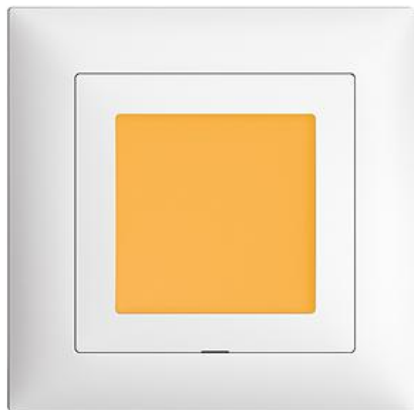

EDIZIOdue colore

Orientierungs- und Dekorleuchte

Farbe:

weiss

Bauart:

F

FM

FMI

FX.39

Feller-NR: 620-24.FMI.61.334

E-NR: 455 221 000

EAN: 7611386625027

Orientierungs- und Dekorleuchte - Helligkeit in 5 Stufen einstellbar - Nicht dimmbar - Leuchtfläche 42 x 42 mm - Dekor- und Symbolfolien auswechselbar - Mit Schraubklemmen - 24 V DC - Mit LED Gelb - Einbautiefe 32 mm - FMI - weiss - IP20 - 88 x 88 mm