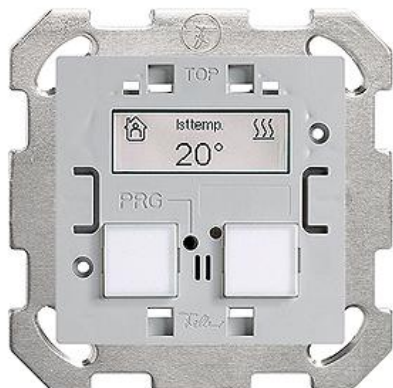

**Fiche technique: 4872-B.BSM.L**

## Système de fixation à baïonnette

### EDIZIOdue elegance Pousoir RTH KNX RGB

**couleur:**
 incolore

**Assortiment:**
 BSE

**Feller-NR:** 4872-B.BSM.L

**E-NR:** 313 783 700

**EAN:** 7611386880211

EDIZIOdue elegance - Pousoir RTH KNX RGB - 21-30 V DC SELV - Absorption de base 275 mW max. - Supplément rétro-éclairage LCD 275 mW max. - Puissance supplémentaire par éclairage de touche 75 mW max. - Borne de raccordement bus KNX - Avec BCU - Les appareils KNX portant la désignation supplémentaire RGB peuvent être programmés uniquement avec l'application correspondante munie de la désignation supplémentaire RGB - Double - Profondeur 28 mm - BSM - IP20

<b>mode de montage:</b>	encastré
<b>avec affichage:</b>	Oui
<b>avec détecteur IR:</b>	Non
<b>avec thermostat d'ambiance:</b>	Oui
<b>qualité du matériau:</b>	matière thermoplastique
<b>nombre de points actionnable:</b>	2
<b>matériau:</b>	matière synthétique
<b>nombre de touches:</b>	2
<b>avec champ d'inscription:</b>	Oui
<b>indice de protection (IP):</b>	IP20
<b>avec affichage LED:</b>	Oui