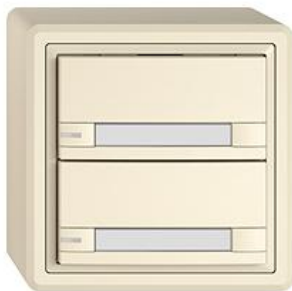

EDIZIO.liv

EDIZIO.liv KNX-Taster RGB

EDIZIO.liv bringt die über 100-jährige Designkompetenz bei Feller auf den Punkt. Jedes De

Farbe:

 crema

 umbra

 schwarz

 weiss

 hellgrau

 dunkelgrau

Bauart:

 GMI.A

 G.A

 GX.54.A

Feller-NR: 4702-2-C.GX.54.A.L.P.35

E-NR: 329 291 010

EAN: 7613175044903

EDIZIO.liv - KNX-Taster RGB - 21-30 V DC SELV - Grundbedarf max. 250 mW -

KNX-Busanschlussklemme - Inklusive KNX Secure Busankoppler - Besteht aus Funktionseinsatz mit bis zu acht möglichen Tastenbelegungen - Mit Temperaturfühler - SNAPFIX® Befestigungssystem - Mit RGB-LED rot, grün, blau, weiss, gelb, volett, und 2 frei definierbaren Anwenderfarben - Zusätzliche Leistung pro LED max. 10 mW - Mit Papiereinlage - Zweifach-Taste - 2-Tastenbedienung - Anbauhöhe 59 mm - GX.54.A - crema - IP20 - 74 x 74 mm

Montageart:	Aufputz
Mit Display:	Nein
Mit Infrarot-Sensor:	Nein
Mit Raumthermostat:	Nein
Werkstoffgüte:	Thermoplast
Anzahl der Betätigungspunkte	4
Werkstoff:	Kunststoff
Anzahl der Tasten:	2
Mit Beschriftungsfeld:	Ja
Schutzart (IP):	IP20
Mit LED-Anzeige:	Ja