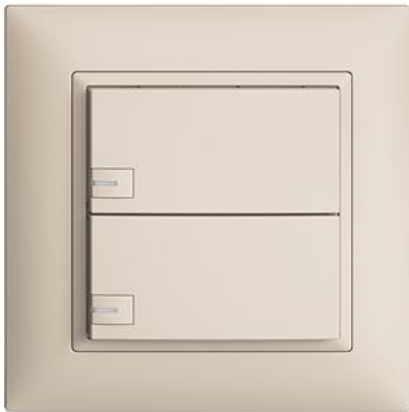

EDIZIOdue colore

EDIZIOdue colore KNX-Taster RGB

Mit Sicherheit die volle Flexibilität. Der neue Feller KNX-Taster RGB Secure im EDIZIOdue

Farbe:

 crema

 coffee

 schwarz

 weiss

 hellgrau

 dunkelgrau

Bauart:

 F

 FMI

 FX.39

Feller-NR: 4702-1-C.FMI.L.35

E-NR: 324 110 010

EAN: 7613175026480

EDIZIOdue colore - KNX-Taster RGB - KNX Secure fähig - 21-30 V DC SELV - Grundbedarf max. 250 mW - KNX-Busanschlussklemme - Inklusive KNX Secure Busankoppler - Besteht aus Funktionseinsatz mit bis zu acht möglichen Tastenbelegungen - Mit Temperaturfühler - Mit RGB-LED rot, grün, blau, weiss, gelb, violett, und 2 frei definierbaren Anwenderfarben - Zusätzliche Leistung pro LED max. 10 mW - Zweifach-Taste - 1-Tastenbedienung - Einbautiefe 22 mm - FMI - crema - IP20 - 88 x 88 mm

Zubehör:

Name / Kategorie

Seitenbaustein - Für KNX, UNI und zeption - Set zu 10 Stück - Mit LED - crema

Feller-Nr / E-NR

918-4700.FMI.L.35
323 909 010

Taste für KNX- und UNI-Taster - 1/2 Taste - Mit LED - 1-Tastenbedienung - crema