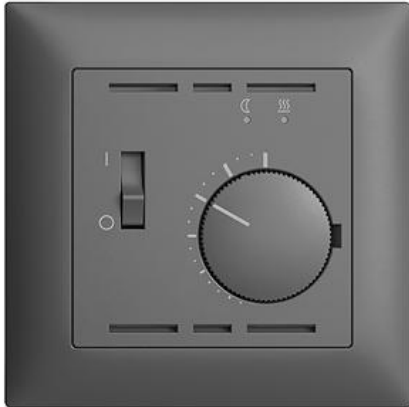

EDIZIOdue colore

Thermostat Mit Temperaturbegrenzung, für Bodenheizungen

Farbe:

 crema

 coffee

 schwarz

 weiss

 hellgrau

 dunkelgrau

Bauart:

 F

 FMI

 FX.54

Feller-NR: 4275.FMI.67

E-NR: 439 125 040

EAN: 7611386003535

Thermostat - Mit Temperaturbegrenzung, für Bodenheizungen - Mit externem Temperaturfühler (NTC) + Kabel (4 m) - 230 V AC, 50 Hz - Nennstrom 16 A (Blindstrom 4 A) - Schalttemperaturdifferenz ca. 1 K - Temperaturabsenkung wählbar 3 K oder 5 K - Raumtemperatur +5 °C bis +30 °C - Bodentemperatur +20 °C bis +50 °C - Mit Schraubklemmen - Einbautiefe 38 mm - FMI - dunkelgrau - IP20 - 88 x 88 mm