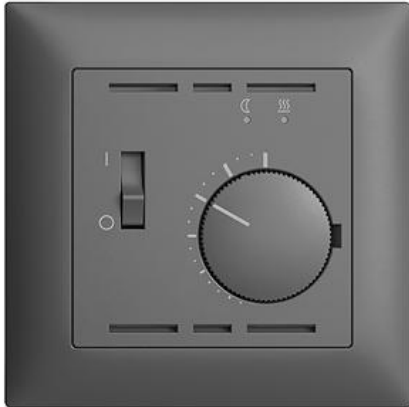

## EDIZIOdue colore

### Thermostat Für elektrische Bodenheizungen

**Farbe:**

 crema

 coffee

 schwarz

 weiss

 hellgrau

 dunkelgrau

**Bauart:**

 F

 FMI

 FX.54

**Feller-NR:** 4271.FMI.67

**E-NR:** 439 122 040

**EAN:** 7611386562612

Thermostat - Für elektrische Bodenheizungen - Mit externem Temperaturfühler (NTC) + Kabel (4 m) - 230 V AC, 50 Hz - Nennstrom 16 A (Blindstrom 4 A) - Schalttemperaturdifferenz ca. 1 K - Temperaturabsenkung wählbar 3 K oder 5 K - Temperaturbereich am Fühler +10 °C bis +40 °C - Mit Schraubklemmen - Einbautiefe 38 mm - FMI - dunkelgrau - IP20 - 88 x 88 mm