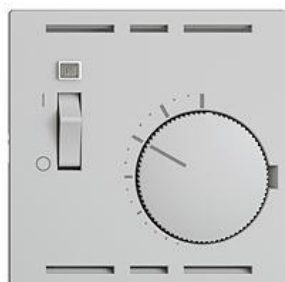

Datenblatt: 4251.F.65

EDIZIOdue colore

Thermostat Mit Schalter, für konventionelle Stellantriebe

Farbe:

 crema

 coffee

 schwarz

 weiss

 hellgrau

 dunkelgrau

Bauart:

 F

 FMI

 FX.54

Feller-NR: 4251.F.65

E-NR: 439 812 030

EAN: 7611386560885

Thermostat - Mit Schalter, für konventionelle
 Stellantriebe - 230 V AC, 50 Hz - Nennstrom 10 A
 (Blindstrom 4 A) - Schalttemperaturdifferenz ca. 0,5 K -
 Temperaturabsenkung ca. 3 K - Mit Steckklemmen -
 Einbautiefe 34 mm - F - hellgrau - IP20 - 88 x 88 mm

Zubehör:

Name / Kategorie

Abdeckset - Für Thermostat - Mit Schalter, für
 konventionelle Stellantriebe - Ohne
 Abdeckrahmen - F - hellgrau

Feller-Nr / E-NR

920-4251.F.65
 378 889 030

Zerlegung:

Name / Kategorie