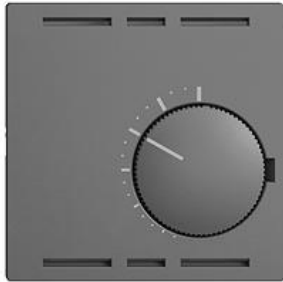

EDIZIOdue colore

Thermostat Ohne Schalter, für konventionelle Stellantriebe

Farbe:

 crema

 coffee

 schwarz

 weiss

 hellgrau

 dunkelgrau

Bauart:

 F

 FMI

 FX.54

Feller-NR: 4250.F.67

E-NR: 439 802 040

EAN: 7611386559919

Thermostat - Ohne Schalter, für konventionelle
Stellantriebe - 230 V AC, 50 Hz - Nennstrom: Heizen 10
A (Blindstrom 4 A), Kühlen 5 A (Blindstrom 2 A) -
Schalttemperaturdifferenz ca. 0,5 K - Mit Steckklemmen
- Einbautiefe 34 mm - F - dunkelgrau - IP20 - 60 x 60
mm

Zubehör:

Name / Kategorie

Abdeckset - Für Thermostat - Ohne Schalter,
für konventionelle Stellantriebe - Ohne
Abdeckrahmen - F - dunkelgrau

Feller-Nr / E-NR

920-4250.F.67
378 888 040

Zerlegung:

Name / Kategorie