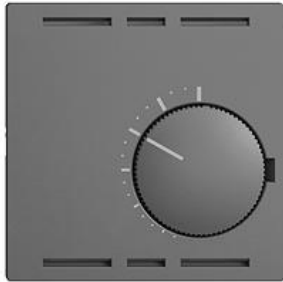

## EDIZIOdue colore

### Thermostat Ohne Schalter, für konventionelle Stellantriebe

#### Bauart:

 F

 FMI

 FX.54

**Feller-NR:** 4250.F.67

**E-NR:** 439 802 040

**EAN:** 7611386559919

Thermostat - Ohne Schalter, für konventionelle  
Stellantriebe - 230 V AC, 50 Hz - Nennstrom: Heizen 10  
A (Blindstrom 4 A), Kühlen 5 A (Blindstrom 2 A) -  
Schalttemperaturdifferenz ca. 0,5 K - Mit Steckklemmen  
- Einbautiefe 34 mm - F - dunkelgrau - IP20 - 60 x 60  
mm