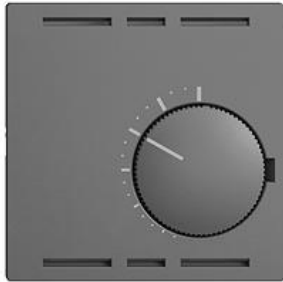

EDIZIOdue colore

Thermostat Ohne Schalter, für konventionelle Stellantriebe

Farbe:

 crema

 coffee

 schwarz

 weiss

 hellgrau

 dunkelgrau

Bauart:

 F

 FMI

 FX.54

Feller-NR: 4250.F.67

E-NR: 439 802 040

EAN: 7611386559919

Thermostat - Ohne Schalter, für konventionelle Stellantriebe - 230 V AC, 50 Hz - Nennstrom: Heizen 10 A (Blindstrom 4 A), Kühlen 5 A (Blindstrom 2 A) - Schalttemperaturdifferenz ca. 0,5 K - Mit Steckklemmen - Einbautiefe 34 mm - F - dunkelgrau - IP20 - 60 x 60 mm

Zubehör:

Name / Kategorie

Abdeckset - Für Thermostat - Ohne Schalter, für konventionelle Stellantriebe - Ohne Abdeckrahmen - F - dunkelgrau

Feller-Nr / E-NR

920-4250.F.67
378 888 040

Zerlegung:

Name / Kategorie