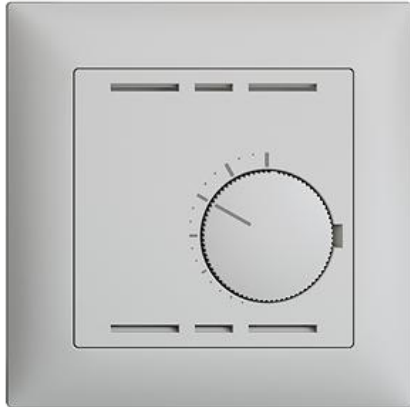

EDIZIOdue colore

Thermostat Ohne Schalter, für konventionelle Stellantriebe

Farbe:

 crema

 coffee

 schwarz

 weiss

 hellgrau

 dunkelgrau

Bauart:

 F

 FMI

 FX.54

Feller-NR: 4250-24.FMI.65

E-NR: 439 124 030

EAN: 7613175128955

Thermostat - Ohne Schalter, für konventionelle Stellantriebe - 24 V AC/DC, 50 Hz - Nennstrom: Heizen 10 A (Blindstrom 4 A), Kühlen 5 A (Blindstrom 2 A) - Schalttemperaturdifferenz ca. 0,5 K - Mit Steckklemmen - Einbautiefe 34 mm - FMI - hellgrau - IP20 - 88 x 88 mm

Zubehör:

	Name / Kategorie	Feller-Nr / E-NR
	Abdeckset - Für Thermostat - Ohne Schalter, für konventionelle Stellantriebe - Mit Abdeckrahmen - FMI - hellgrau	920-4250.FMI.65 378 588 030
	Abdeckset - Für Thermostat - Ohne Schalter, für konventionelle Stellantriebe - Ohne Abdeckrahmen - F - hellgrau	920-4250.F.65 378 888 030
	Abdeckrahmen EDIZIOdue colore - Mit EDIZIOdue Einheitsausschnitt - 88 x 88 mm - hellgrau	2911.FMI.65 334 911 030