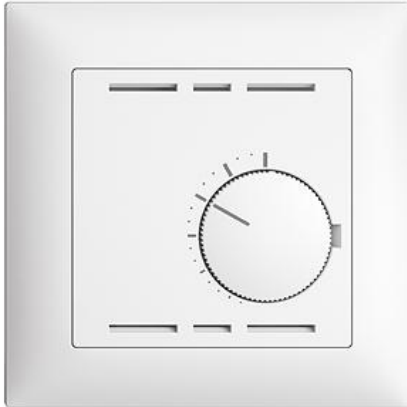

EDIZIOdue colore

Thermostat Ohne Schalter, für konventionelle Stellantriebe

Farbe:

 crema

 coffee

 schwarz

 weiss

 hellgrau

 dunkelgrau

Bauart:

 F

 FMI

 FX.54

Feller-NR: 4250-24.FMI.61

E-NR: 439 124 000

EAN: 7613175128948

Thermostat - Ohne Schalter, für konventionelle
Stellantriebe - 24 V AC/DC, 50 Hz - Nennstrom: Heizen
10 A (Blindstrom 4 A), Kühlen 5 A (Blindstrom 2 A) -
Schalttemperaturdifferenz ca. 0,5 K - Mit Steckklemmen
- Einbautiefe 34 mm - FMI - weiss - IP20 - 88 x 88 mm

Zubehör:

	Name / Kategorie	Feller-Nr / E-NR
	Abdeckset - Für Thermostat - Ohne Schalter, für konventionelle Stellantriebe - Mit Abdeckrahmen - FMI - weiss	920-4250.FMI.61 378 588 000
	Abdeckset - Für Thermostat - Ohne Schalter, für konventionelle Stellantriebe - Ohne Abdeckrahmen - F - weiss	920-4250.F.61 378 888 000
	Abdeckrahmen EDIZIOdue colore - Mit EDIZIOdue Einheitsausschnitt - 88 x 88 mm - weiss	2911.FMI.61 334 911 000