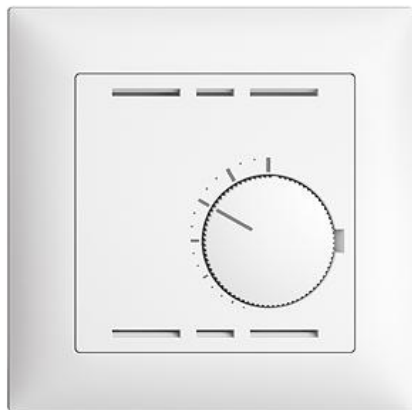

## EDIZIOdue colore

Thermostat Ohne Schalter, für konventionelle Stellantriebe

### Bauart:

 F

 FMI

 FX.54

**Feller-NR:** 4250-24.FMI.61

**E-NR:** 439 124 000

**EAN:** 7613175128948

Thermostat - Ohne Schalter, für konventionelle  
 Stellantriebe - 24 V AC/DC, 50 Hz - Nennstrom: Heizen  
 10 A (Blindstrom 4 A), Kühlen 5 A (Blindstrom 2 A) -  
 Schalttemperaturdifferenz ca. 0,5 K - Mit Steckklemmen  
 - Einbautiefe 34 mm - FMI - weiss - IP20 - 88 x 88 mm

### Zubehör:

	Name / Kategorie	Feller-Nr / E-NR
	Abdeckset - Für Thermostat - Ohne Schalter, für konventionelle Stellantriebe - Mit Abdeckrahmen - FMI - weiss	920-4250.FMI.61 378 588 000
	Abdeckset - Für Thermostat - Ohne Schalter, für konventionelle Stellantriebe - Ohne Abdeckrahmen - F - weiss	920-4250.F.61 378 888 000
	Abdeckrahmen EDIZIOdue colore - Mit EDIZIOdue Einheitsausschnitt - 88 x 88 mm - weiss	2911.FMI.61 334 911 000