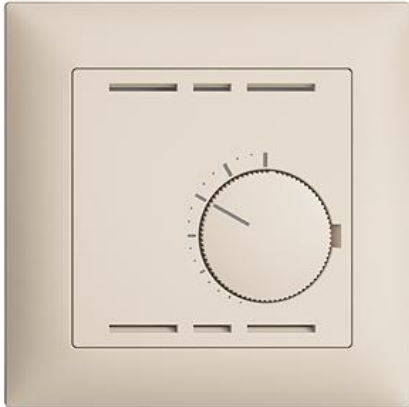

EDIZIOdue colore

Thermostat Ohne Schalter, für konventionelle Stellantriebe

Farbe:

 crema

 coffee

 schwarz

 weiss

 hellgrau

 dunkelgrau

Bauart:

 F

 FMI

 FX.54

Feller-NR: 4250-24.FMI.35

E-NR: 439 124 010

EAN: 7613175128863

Thermostat - Ohne Schalter, für konventionelle
Stellantriebe - 24 V AC/DC, 50 Hz - Nennstrom: Heizen
10 A (Blindstrom 4 A), Kühlen 5 A (Blindstrom 2 A) -
Schalttemperaturdifferenz ca. 0,5 K - Mit Steckklemmen
- Einbautiefe 34 mm - FMI - crema - IP20 - 88 x 88 mm

Zubehör:

	Name / Kategorie	Feller-Nr / E-NR
	Abdeckset - Für Thermostat - Ohne Schalter, für konventionelle Stellantriebe - Mit Abdeckrahmen - FMI - crema	920-4250.FMI.35 378 588 010
	Abdeckset - Für Thermostat - Ohne Schalter, für konventionelle Stellantriebe - Ohne Abdeckrahmen - F - crema	920-4250.F.35 378 888 010
	Abdeckrahmen EDIZIOdue colore - Mit EDIZIOdue Einheitsausschnitt - 88 x 88 mm - crema	2911.FMI.35 334 911 010