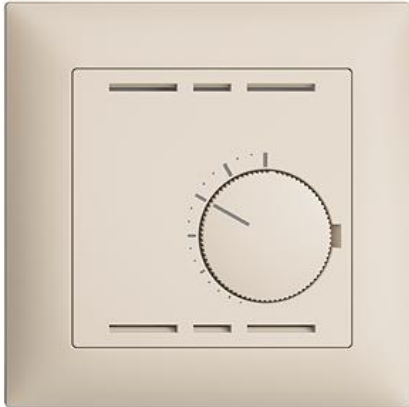

## EDIZIOdue colore

### Thermostat Ohne Schalter, für konventionelle Stellantriebe

**Farbe:**

 crema

 coffee

 schwarz

 weiss

 hellgrau

 dunkelgrau

**Bauart:**

 F

 FMI

 FX.54

**Feller-NR:** 4250-24.FMI.35

**E-NR:** 439 124 010

**EAN:** 7613175128863

Thermostat - Ohne Schalter, für konventionelle  
Stellantriebe - 24 V AC/DC, 50 Hz - Nennstrom: Heizen  
10 A (Blindstrom 4 A), Kühlen 5 A (Blindstrom 2 A) -  
Schalttemperaturdifferenz ca. 0,5 K - Mit Steckklemmen  
- Einbautiefe 34 mm - FMI - crema - IP20 - 88 x 88 mm

**Zubehör:**

	<b>Name / Kategorie</b>	<b>Feller-Nr / E-NR</b>
	Abdeckset - Für Thermostat - Ohne Schalter, für konventionelle Stellantriebe - Mit Abdeckrahmen - FMI - crema	920-4250.FMI.35 378 588 010
	Abdeckset - Für Thermostat - Ohne Schalter, für konventionelle Stellantriebe - Ohne Abdeckrahmen - F - crema	920-4250.F.35 378 888 010
	Abdeckrahmen EDIZIOdue colore - Mit EDIZIOdue Einheitsausschnitt - 88 x 88 mm - crema	2911.FMI.35 334 911 010