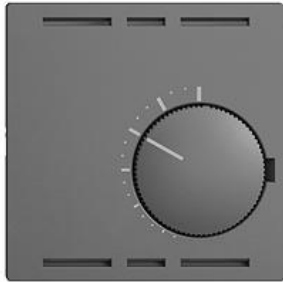

EDIZIOdue colore

Thermostat Ohne Schalter, für konventionelle Stellantriebe

Farbe:

 crema

 coffee

 schwarz

 weiss

 hellgrau

 dunkelgrau

Bauart:

 F

 FMI

 FX.54

Feller-NR: 4250-24.F.67

E-NR: 439 824 040

EAN: 7613175128689

Thermostat - Ohne Schalter, für konventionelle Stellantriebe - 24 V AC/DC, 50 Hz - Nennstrom: Heizen 10 A (Blindstrom 4 A), Kühlen 5 A (Blindstrom 2 A) - Schalttemperaturdifferenz ca. 0,5 K - Mit Steckklemmen - Einbautiefe 34 mm - F - dunkelgrau - IP20 - 60 x 60 mm

Zubehör:

Name / Kategorie

Abdeckset - Für Thermostat - Ohne Schalter, für konventionelle Stellantriebe - Ohne Abdeckrahmen - F - dunkelgrau

Feller-Nr / E-NR

920-4250.F.67
378 888 040

Zerlegung:

Name / Kategorie