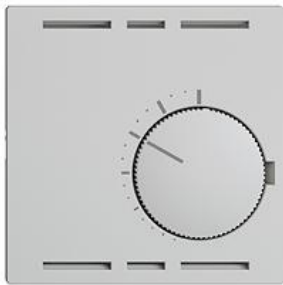

EDIZIOdue colore

Thermostat Ohne Schalter, für konventionelle Stellantriebe

Farbe:

 crema

 coffee

 schwarz

 weiss

 hellgrau

 dunkelgrau

Bauart:

 F

 FMI

 FX.54

Feller-NR: 4250-24.F.65

E-NR: 439 824 030

EAN: 7613175128672

Thermostat - Ohne Schalter, für konventionelle
Stellantriebe - 24 V AC/DC, 50 Hz - Nennstrom: Heizen
10 A (Blindstrom 4 A), Kühlen 5 A (Blindstrom 2 A) -
Schalttemperaturdifferenz ca. 0,5 K - Mit Steckklemmen
- Einbautiefe 34 mm - F - hellgrau - IP20 - 60 x 60 mm

Zubehör:

Name / Kategorie

Feller-Nr / E-NR

Abdeckset - Für Thermostat - Ohne Schalter,
für konventionelle Stellantriebe - Ohne
Abdeckrahmen - F - hellgrau

920-4250.F.65
378 888 030

Zerlegung:

Name / Kategorie